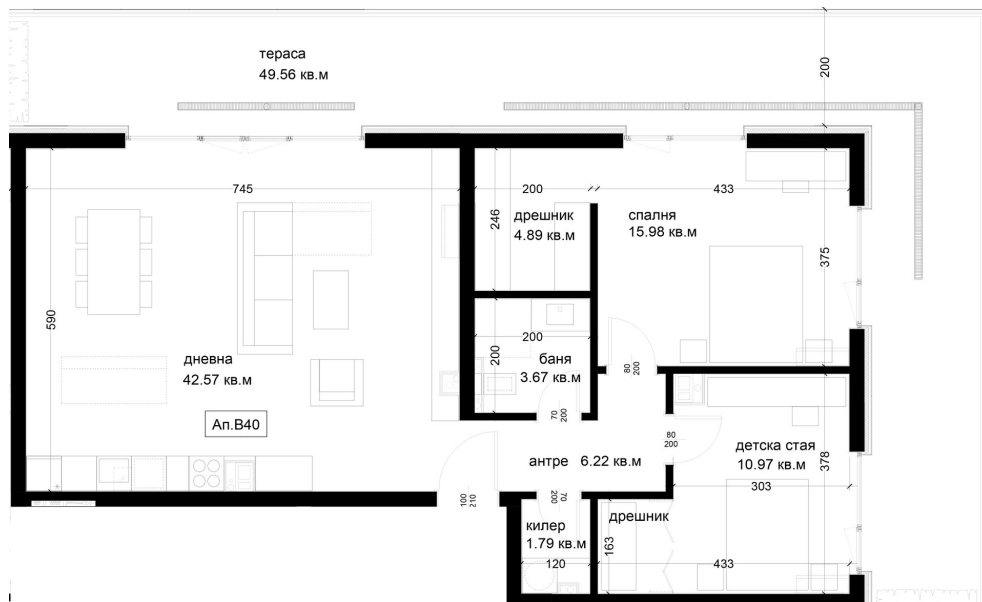

АПАРТАМЕНТ В40

ID: **Апартамент В40**

Статус: Продаден

Сграда: Блок В

Етаж: 9

Тип: Тристаен

Изложение: Север, Запад

Обща площ: 173.72 кв.м.

Чиста площ: 153.99 кв.м.

Цена: **0€**

Такса поддръжка: **58€**

СХЕМА НА ЕТАЖА