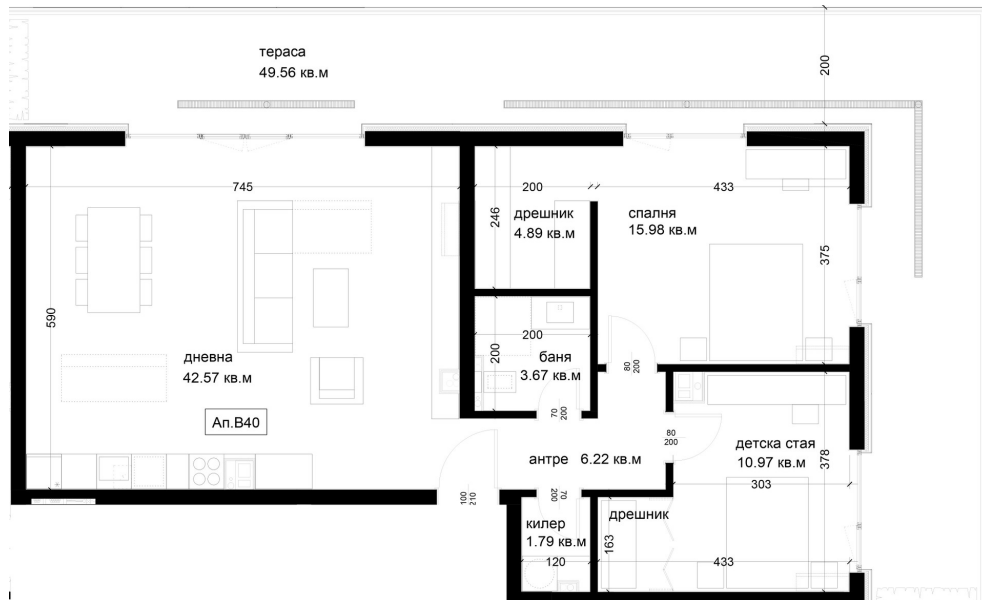

## АПАРТАМЕНТ В40

ID: Апартамент В40

Статус: Продаден

Сграда: Блок В

Етаж: 9

Тип: Тристаен

Изложение: Север, Запад

Обща площ: 173.72 кв.м.

Чиста площ: 153.99 кв.м.

Цена: 0€

Такса поддръжка: 58€

## СХЕМА НА ЕТАЖА