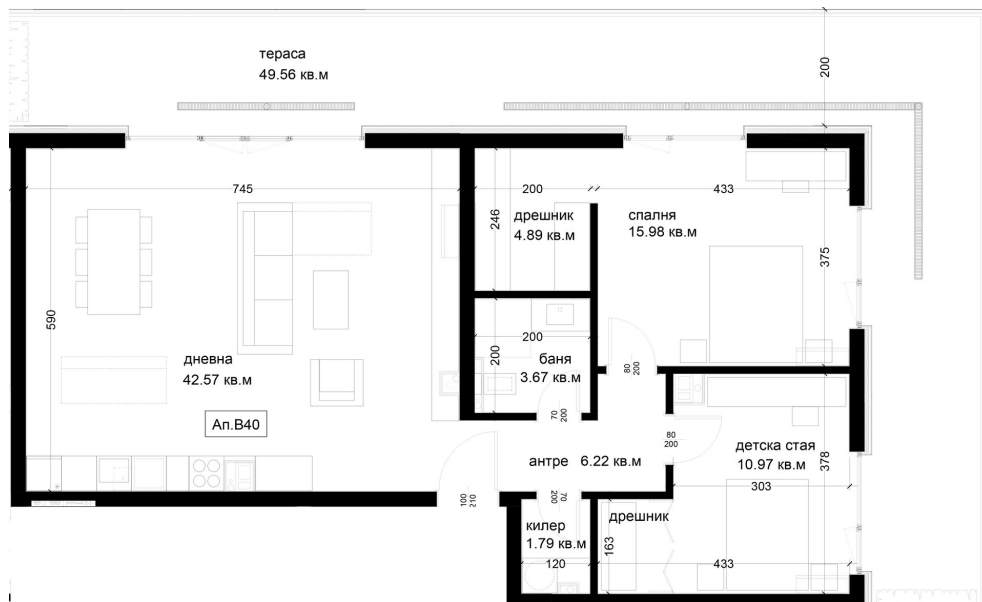

АПАРТАМЕНТ В40

ID: **Апартамент В40**

Статус: Продаден

Сграда: Блок В

Етаж: 9

Тип: Тристаен

Изложение: Север, Запад

Обща площ: 173.72 кв.м.

Чиста площ: 153.99 кв.м.

Цена: 0€

Такса поддръжка: 58€

СХЕМА НА ЕТАЖА