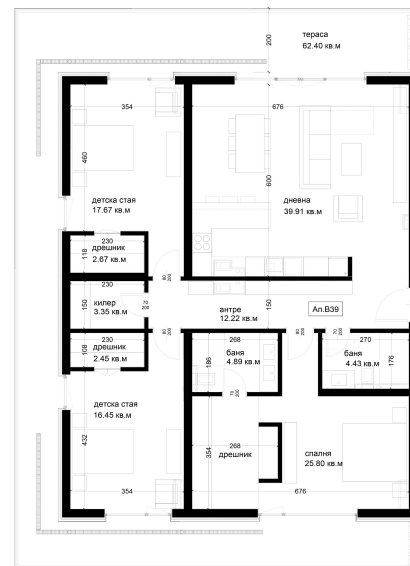

АПАРТАМЕНТ В39

ID: **Апартамент В39**

Статус: Продаден

Сграда: Блок В

Етаж: 9

Тип: Четиристаен

Изложение: Изток, Юг, Запад

Обща площ: 240.23 кв.м.

Чиста площ: 217.80 кв.м.

Цена: 0€

Такса поддръжка: 80€

СХЕМА НА ЕТАЖА