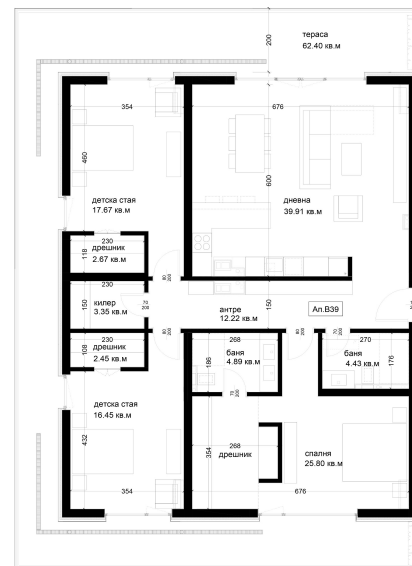

АПАРТАМЕНТ В39

ID: **Апартамент В39**

Статус: Продаден

Сграда: Блок В

Етаж: 9

Тип: Четиристаен

Изложение: Изток, Юг, Запад

Обща площ: 240.23 кв.м.

Чиста площ: 217.80 кв.м.

Цена: **0€**

Такса поддръжка: **80€**

СХЕМА НА ЕТАЖА