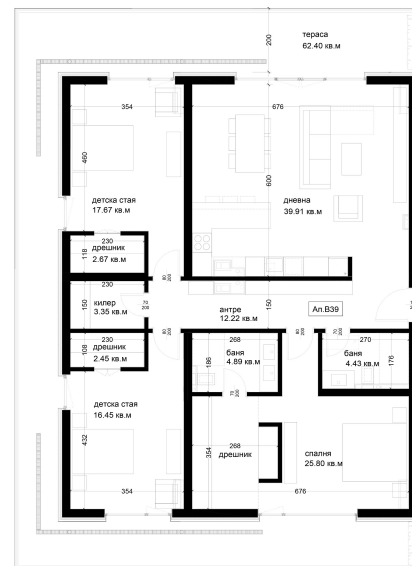

## АПАРТАМЕНТ В39

ID: **Апартамент В39**

Статус: Продаден

Сграда: Блок В

Етаж: 9

Тип: Четиристаен

Изложение: Изток, Юг, Запад

Обща площ: 240.23 кв.м.

Чиста площ: 217.80 кв.м.

Цена: 0€

Такса поддръжка: 80€

## СХЕМА НА ЕТАЖА