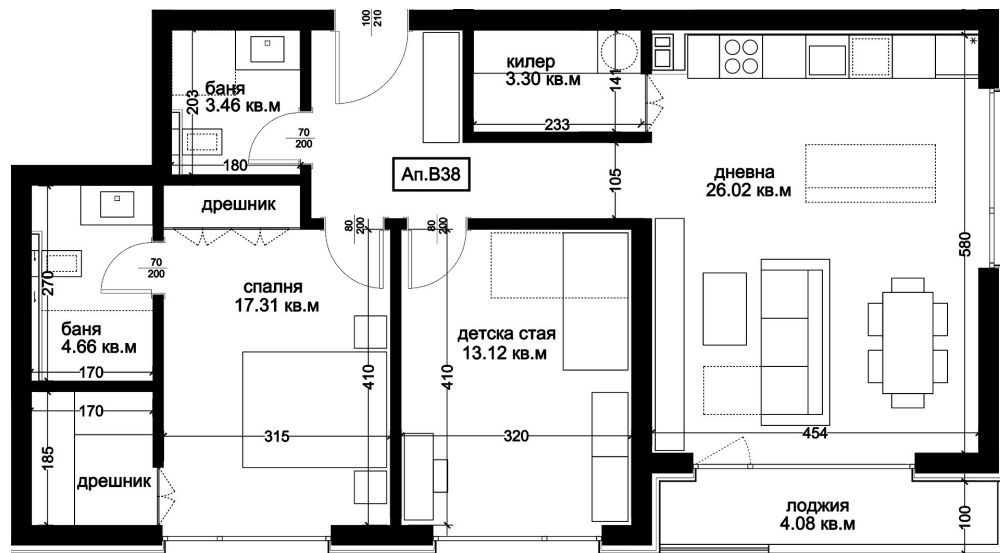

АПАРТАМЕНТ В38

ID: **Апартамент В38**

Статус: Продаден

Сграда: Блок В

Етаж: 8

Тип: Тристаен

Изложение: Изток

Обща площ: 108.92 кв.м.

Чиста площ: 97.14 кв.м.

Цена: 0€

Такса поддръжка: 36€

СХЕМА НА ЕТАЖА