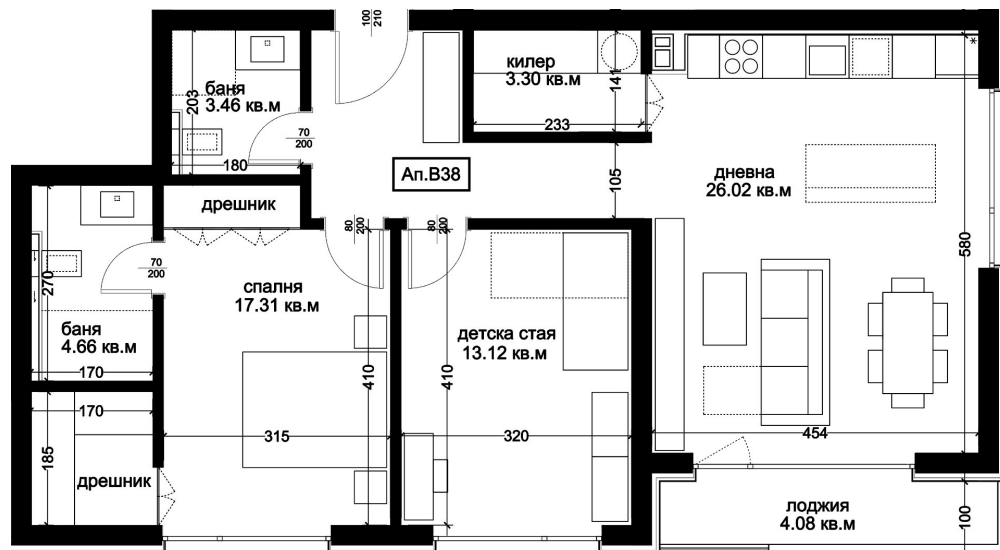

## АПАРТАМЕНТ В38

ID: Апартамент В38

Статус: Продаден

Сграда: Блок В

Етаж: 8

Тип: Тристаен

Изложение: Изток

Обща площ: 108.92 кв.м.

Чиста площ: 97.14 кв.м.

Цена: 0€

Такса поддръжка: 36€

## СХЕМА НА ЕТАЖА