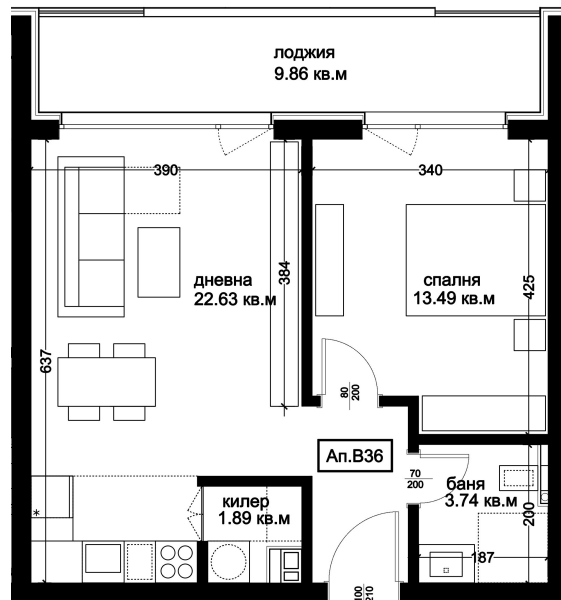

АПАРТАМЕНТ В36

ID: Апартамент В36

Статус: Продаден

Сграда: Блок В

Етаж: 8

Тип: Двустаен

Изложение: Запад

Обща площ: 72.57 кв.м.

Чиста площ: 64.72 кв.м.

Цена: 0€

Такса поддръжка: 24€

СХЕМА НА ЕТАЖА