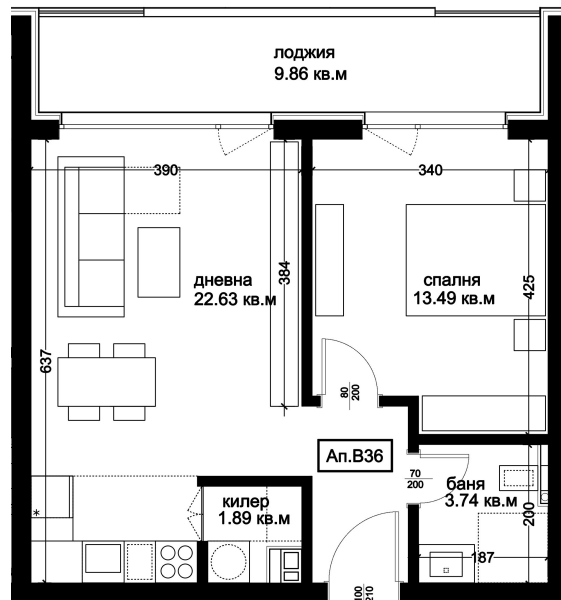

## АПАРТАМЕНТ В36

ID: **Апартамент В36**

Статус: Продаден

Сграда: Блок В

Етаж: 8

Тип: Двустаен

Изложение: Запад

Обща площ: 72.57 кв.м.

Чиста площ: 64.72 кв.м.

Цена: **0€**

Такса поддръжка: **24€**

## СХЕМА НА ЕТАЖА