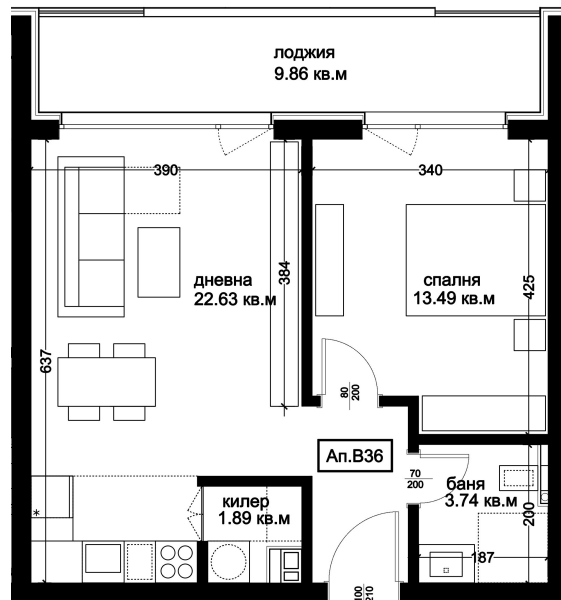

АПАРТАМЕНТ В36

ID: **Апартамент В36**

Статус: Продаден

Сграда: Блок В

Етаж: 8

Тип: Двустаен

Изложение: Запад

Обща площ: 72.57 кв.м.

Чиста площ: 64.72 кв.м.

Цена: **0€**

Такса поддръжка: **24€**

СХЕМА НА ЕТАЖА