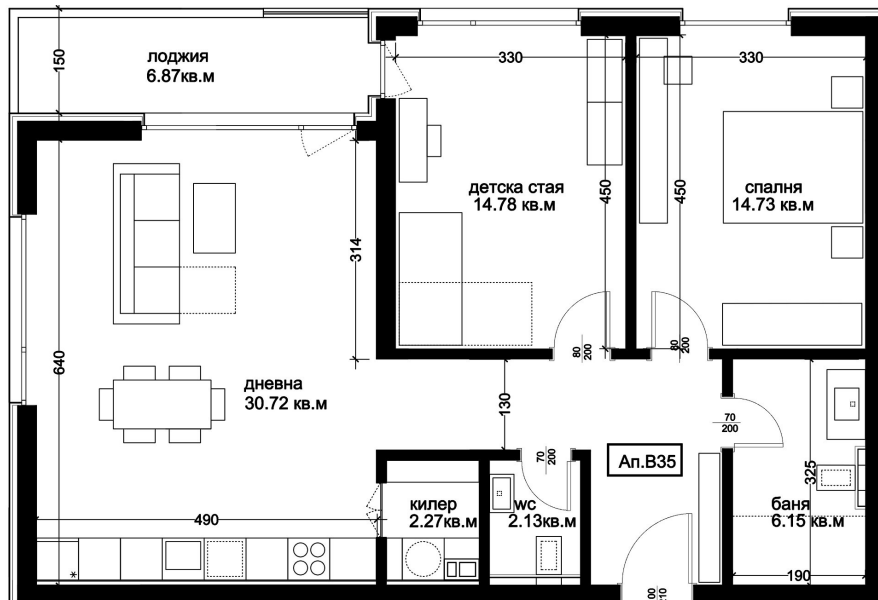

## АПАРТАМЕНТ В35

ID: **Апартамент В35**

Статус: Продаден

Сграда: Блок В

Етаж: 8

Тип: Тристаен

Изложение: Югозапад

Обща площ: 116.96 кв.м.

Чиста площ: 104.31 кв.м.

Цена: 0€

Такса поддръжка: 39€

## СХЕМА НА ЕТАЖА