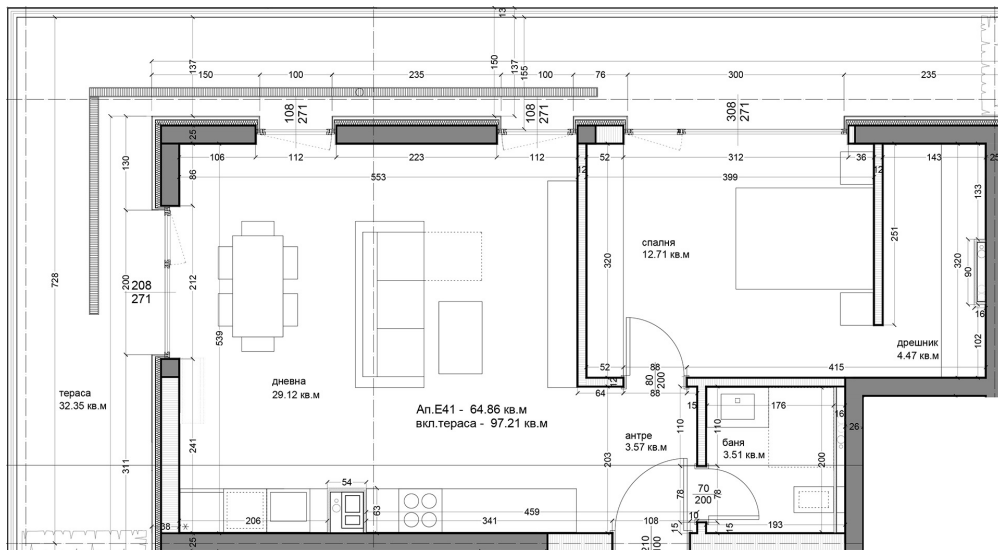

## АПАРТАМЕНТ Е41

ID: **Апартамент Е41**

Статус: Продаден

Сграда: Блок Е

Етаж: 9

Тип: Двустаен

Изложение: Югозапад

Обща площ: 109.67 кв.м.

Чиста площ: 97.21 кв.м.

Цена: 0€

Такса поддръжка: 36€

## СХЕМА НА ЕТАЖА