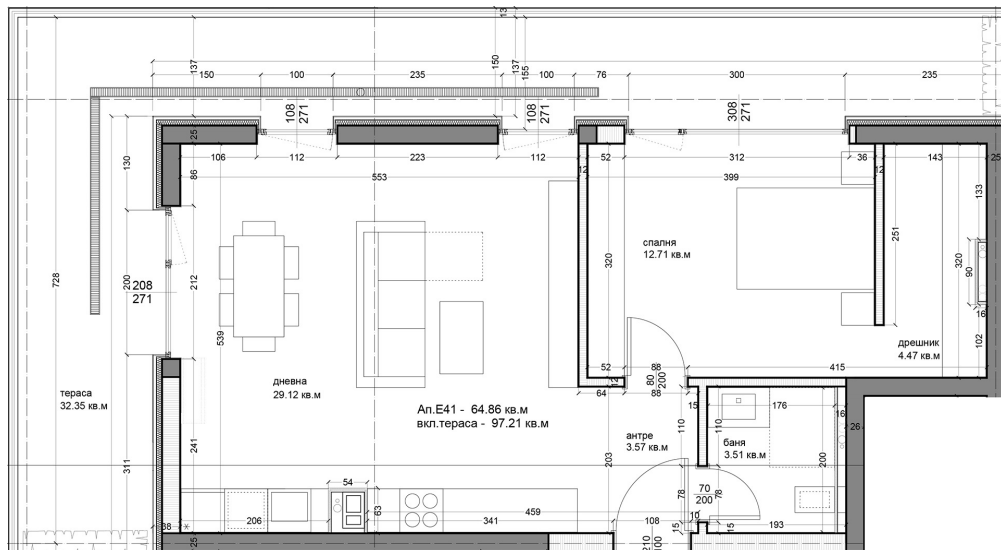

АПАРТАМЕНТ Е41

ID: **Апартамент Е41**

Статус: Продаден

Сграда: Блок Е

Етаж: 9

Тип: Двустаен

Изложение: Югозапад

Обща площ: 109.67 кв.м.

Чиста площ: 97.21 кв.м.

Цена: 0€

Такса поддръжка: 36€

СХЕМА НА ЕТАЖА