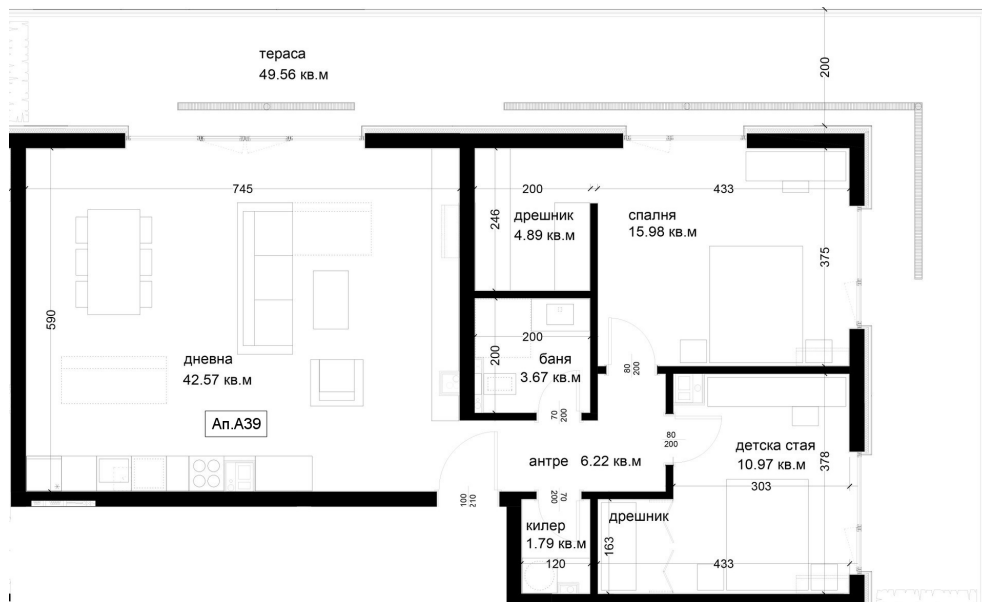

## АПАРТАМЕНТ А39

ID: **Апартамент А39**

Статус: Продаден

Сграда: Блок А

Етаж: 9

Тип: Тристаен

Изложение: Север, Запад

Обща площ: 173.72 кв.м.

Чиста площ: 153.99 кв.м.

Цена: 0€

Такса поддръжка: 58€

## СХЕМА НА ЕТАЖА