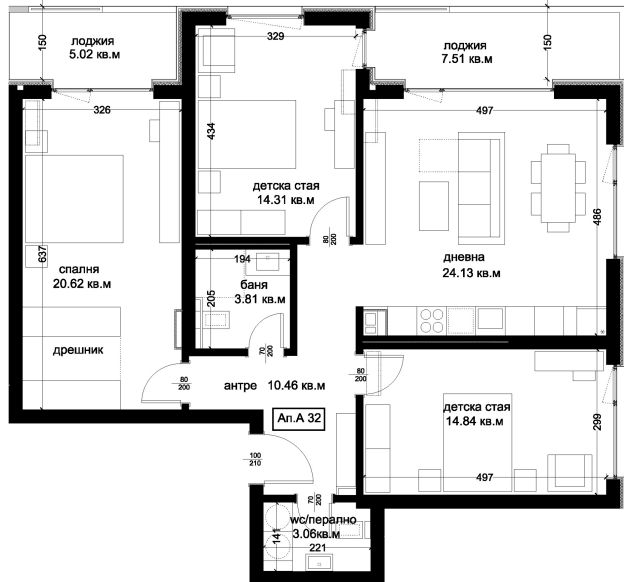

АПАРТАМЕНТ А32

ID: **Апартамент А32**

Статус: Продаден

Сграда: Блок А

Етаж: 7

Тип: Четиристаен

Изложение: Север, Запад

Обща площ: 137.03 кв.м.

Чиста площ: 122.21 кв.м.

Цена: 0€

Такса поддръжка: 46€

СХЕМА НА ЕТАЖА