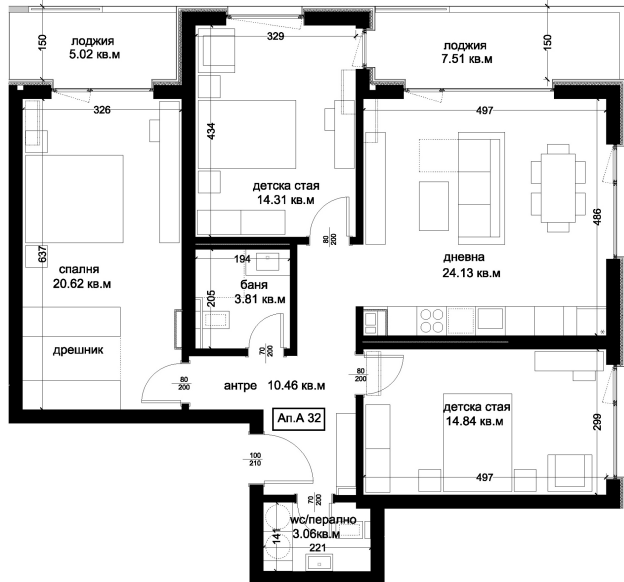

## АПАРТАМЕНТ А32

ID: **Апартамент А32**

Статус: Продаден

Сграда: Блок А

Етаж: 7

Тип: Четиристаен

Изложение: Север, Запад

Обща площ: 137.03 кв.м.

Чиста площ: 122.21 кв.м.

Цена: 0€

Такса поддръжка: 46€

## СХЕМА НА ЕТАЖА