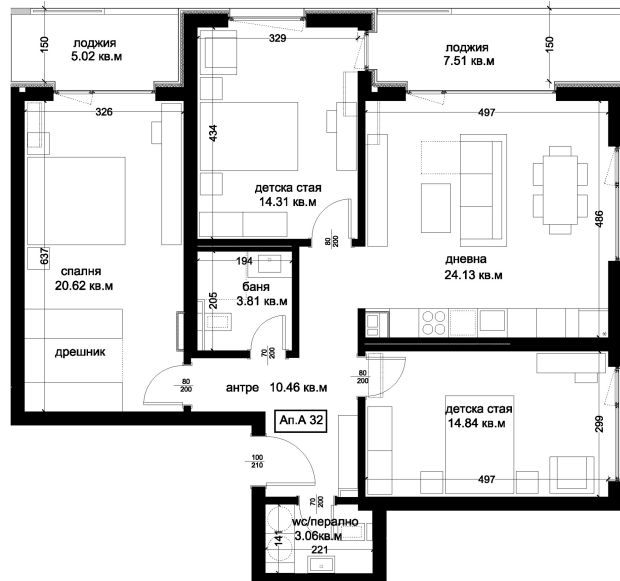

АПАРТАМЕНТ А32

ID: Апартамент А32

Статус: Продаден

Сграда: Блок А

Етаж: 7

Тип: Четиристаен

Изложение: Север, Запад

Обща площ: 137.03 кв.м.

Чиста площ: 122.21 кв.м.

Цена: 0€

Такса поддръжка: 46€

СХЕМА НА ЕТАЖА