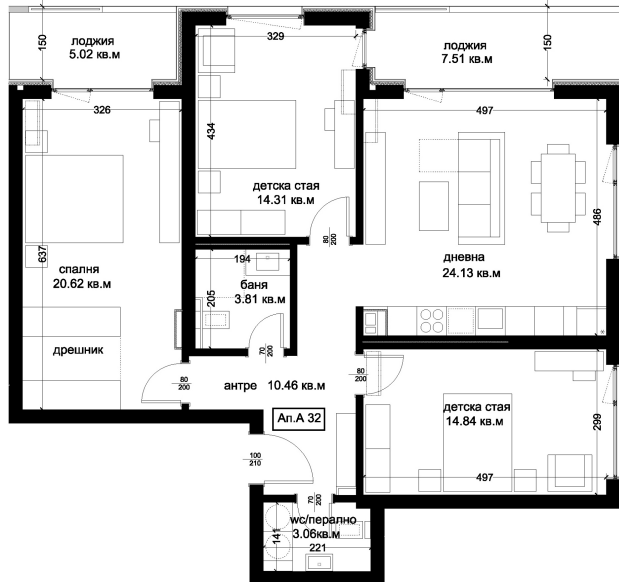

## АПАРТАМЕНТ А32

ID: Апартамент А32

Статус: Продаден

Сграда: Блок А

Етаж: 7

Тип: Четиристаен

Изложение: Север, Запад

Обща площ: 137.03 кв.м.

Чиста площ: 122.21 кв.м.

Цена: 0€

Такса поддръжка: 46€

## СХЕМА НА ЕТАЖА