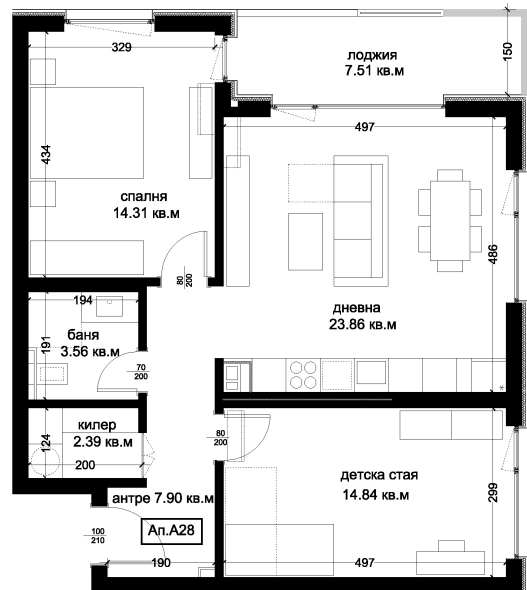

АПАРТАМЕНТ А28

ID: **Апартамент А28**

Статус: Продаден

Сграда: Блок А

Етаж: 6

Тип: Тристаен

Изложение: Север, Запад

Обща площ: 99.06 кв.м.

Чиста площ: 88.35 кв.м.

Цена: 0€

Такса поддръжка: 33€

СХЕМА НА ЕТАЖА