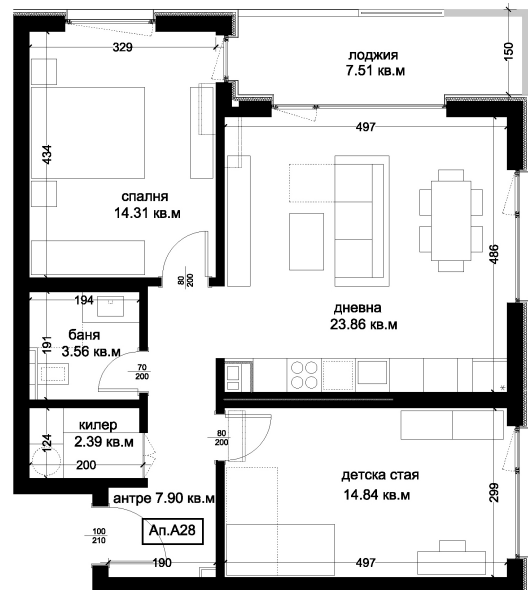

АПАРТАМЕНТ А28

ID: **Апартамент А28**

Статус: Продаден

Сграда: Блок А

Етаж: 6

Тип: Тристаен

Изложение: Север, Запад

Обща площ: 99.06 кв.м.

Чиста площ: 88.35 кв.м.

Цена: 0€

Такса поддръжка: 33€

СХЕМА НА ЕТАЖА