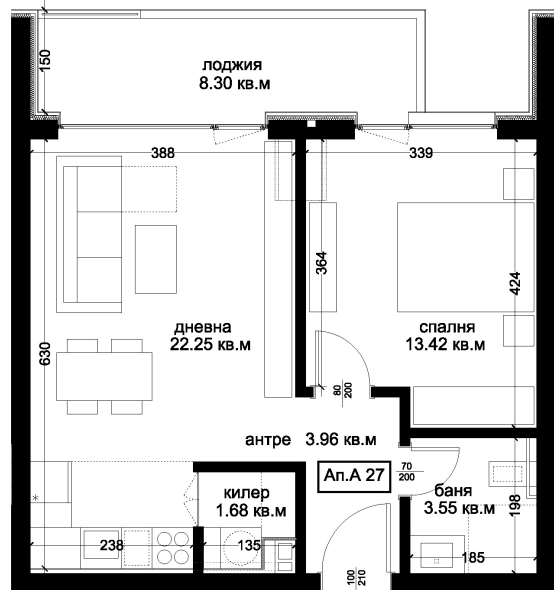

## АПАРТАМЕНТ А27

ID: **Апартамент А27**

Статус: Продаден

Сграда: Блок А

Етаж: 6

Тип: Двустаен

Изложение: Запад

Обща площ: 69.61 кв.м.

Чиста площ: 62.08 кв.м.

Цена: 0€

Такса поддръжка: 23€

## СХЕМА НА ЕТАЖА