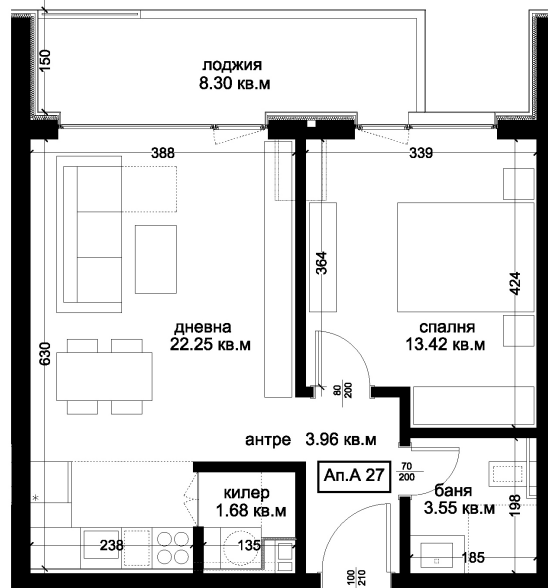

## АПАРТАМЕНТ А27

ID: **Апартамент А27**

Статус: Продаден

Сграда: Блок А

Етаж: 6

Тип: Двустаен

Изложение: Запад

Обща площ: 69.61 кв.м.

Чиста площ: 62.08 кв.м.

Цена: 0€

Такса поддръжка: 23€

## СХЕМА НА ЕТАЖА