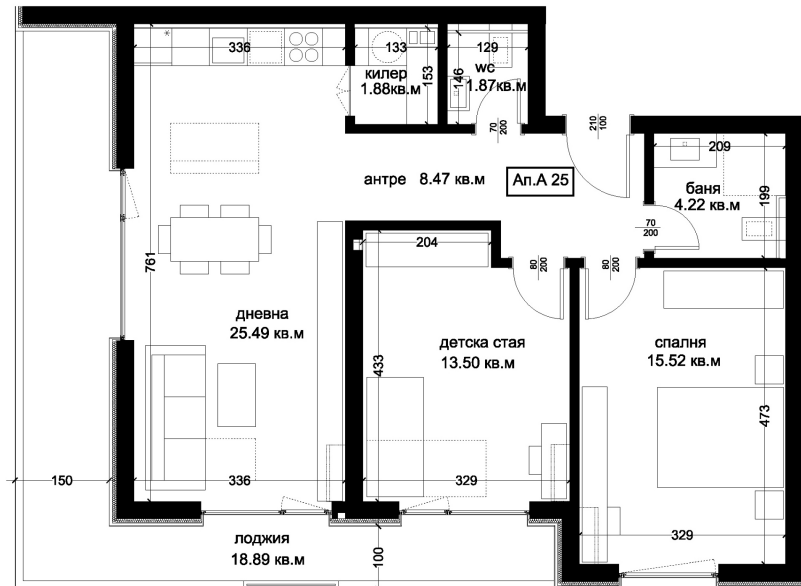

## АПАРТАМЕНТ А25

ID: **Апартамент А25**

Статус: Продаден

Сграда: Блок А

Етаж: 6

Тип: Тристаен

Изложение: Югоизток

Обща площ: 119.31 кв.м.

Чиста площ: 106.41 кв.м.

Цена: 0€

Такса поддръжка: 40€

## СХЕМА НА ЕТАЖА