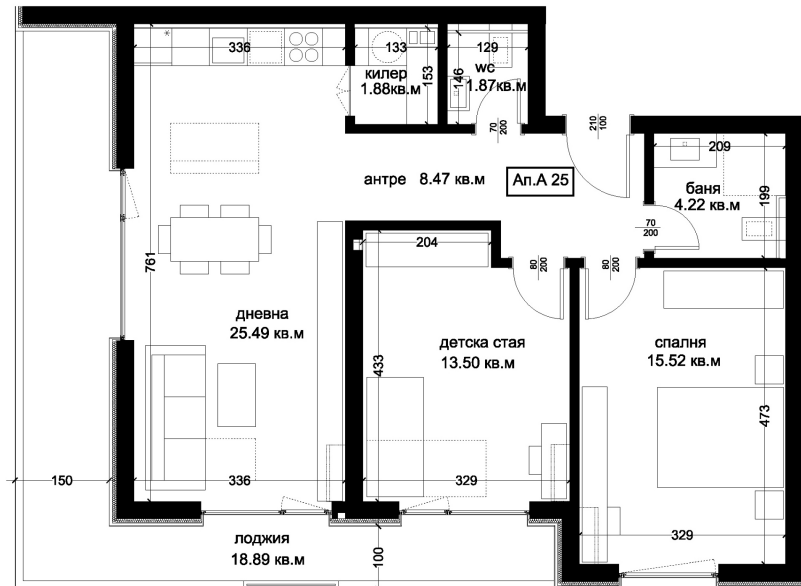

АПАРТАМЕНТ А25

ID: **Апартамент А25**

Статус: Продаден

Сграда: Блок А

Етаж: 6

Тип: Тристаен

Изложение: Югоизток

Обща площ: 119.31 кв.м.

Чиста площ: 106.41 кв.м.

Цена: 0€

Такса поддръжка: 40€

СХЕМА НА ЕТАЖА