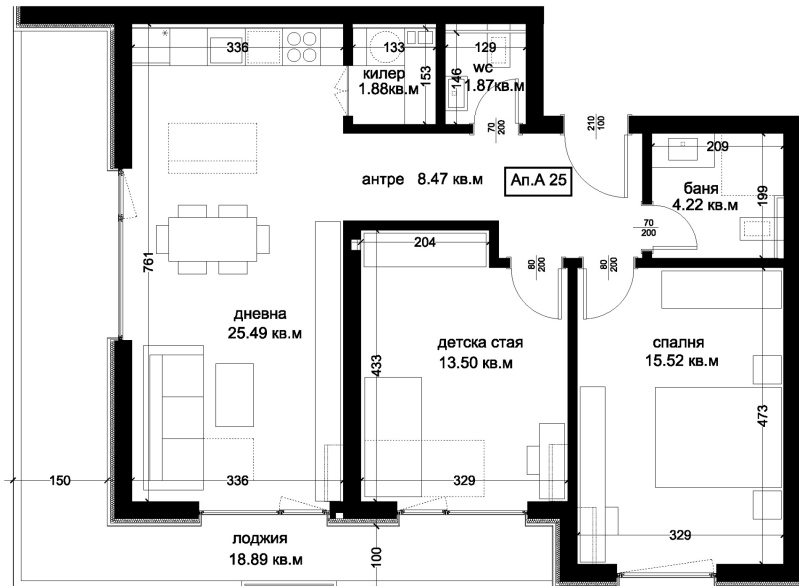

АПАРТАМЕНТ А25

ID: **Апартамент А25**

Статус: Продаден

Сграда: Блок А

Етаж: 6

Тип: Тристаен

Изложение: Югоизток

Обща площ: 119.31 кв.м.

Чиста площ: 106.41 кв.м.

Цена: 0€

Такса поддръжка: 40€

СХЕМА НА ЕТАЖА