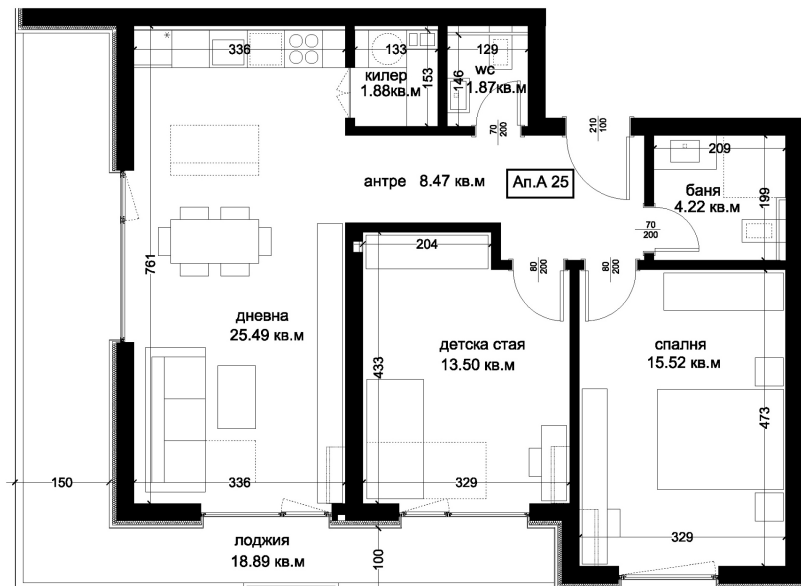

АПАРТАМЕНТ А25

ID: **Апартамент А25**

Статус: Продаден

Сграда: Блок А

Етаж: 6

Тип: Тристаен

Изложение: Югоизток

Обща площ: 119.31 кв.м.

Чиста площ: 106.41 кв.м.

Цена: 0€

Такса поддръжка: 40€

СХЕМА НА ЕТАЖА