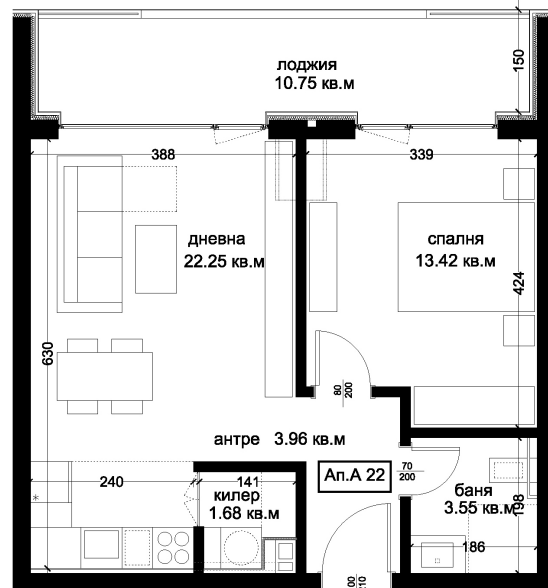

АПАРТАМЕНТ А22

ID: **Апартамент А22**

Статус: Продаден

Сграда: Блок А

Етаж: 5

Тип: Двустаен

Изложение: Запад

Обща площ: 72.80 кв.м.

Чиста площ: 64.72 кв.м.

Цена: 0€

Такса поддръжка: 24€

СХЕМА НА ЕТАЖА