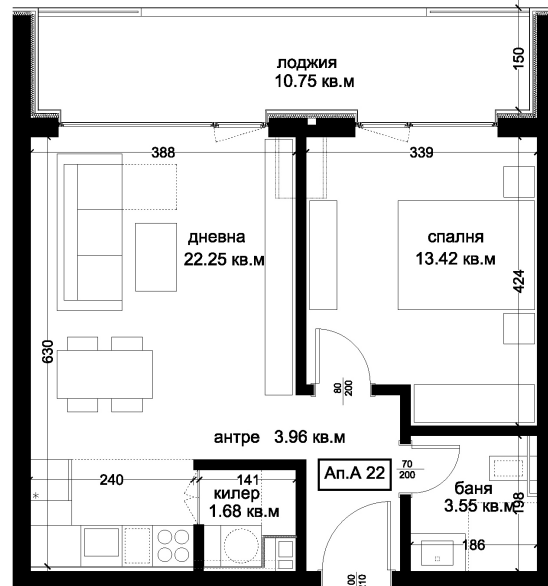

АПАРТАМЕНТ А22

ID: **Апартамент А22**

Статус: Продаден

Сграда: Блок А

Етаж: 5

Тип: Двустаен

Изложение: Запад

Обща площ: 72.80 кв.м.

Чиста площ: 64.72 кв.м.

Цена: 0€

Такса поддръжка: 24€

СХЕМА НА ЕТАЖА