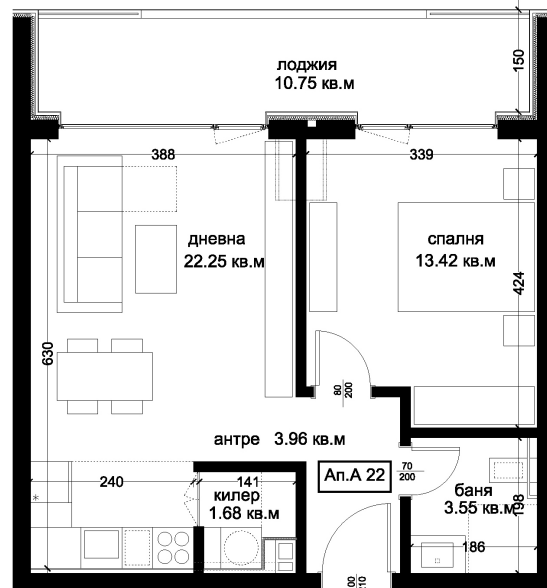

АПАРТАМЕНТ А22

ID: **Апартамент А22**

Статус: Продаден

Сграда: Блок А

Етаж: 5

Тип: Двустаен

Изложение: Запад

Обща площ: 72.80 кв.м.

Чиста площ: 64.72 кв.м.

Цена: 0€

Такса поддръжка: 24€

СХЕМА НА ЕТАЖА