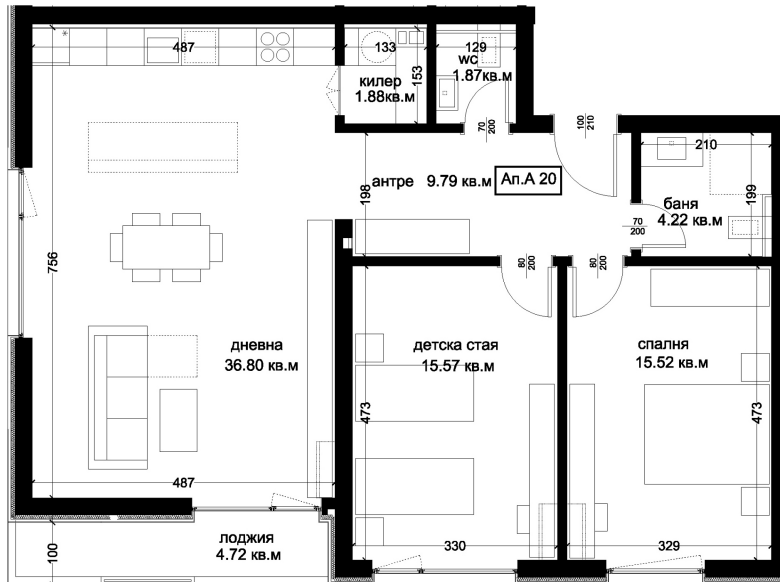

## АПАРТАМЕНТ А20

ID: **Апартамент А20**

Статус: Продаден

Сграда: Блок А

Етаж: 5

Тип: Тристаен

Изложение: Югоизток

Обща площ: 119.70 кв.м.

Чиста площ: 106.41 кв.м.

Цена: **0€**

Такса поддръжка: **40€**

## СХЕМА НА ЕТАЖА