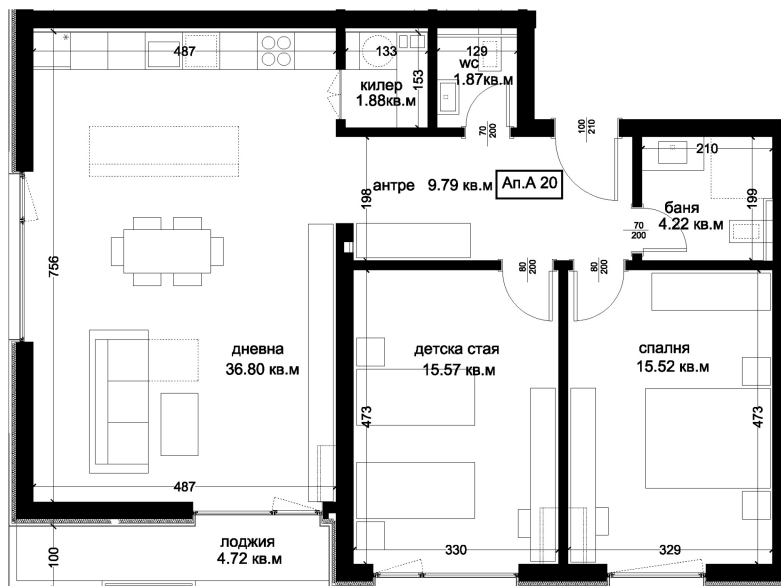

## АПАРТАМЕНТ А20

ID: **Апартамент А20**

Статус: Продаден

Сграда: Блок А

Етаж: 5

Тип: Тристаен

Изложение: Югоизток

Обща площ: 119.70 кв.м.

Чиста площ: 106.41 кв.м.

Цена: **0€**

Такса поддръжка: **40€**

## СХЕМА НА ЕТАЖА