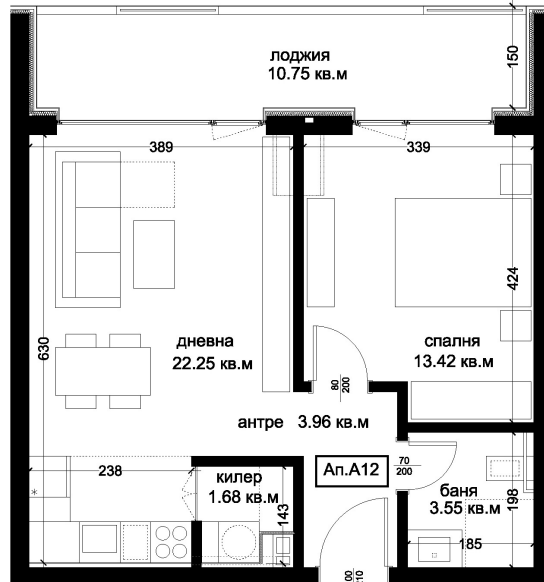

## АПАРТАМЕНТ А12

ID: **Апартамент А12**

Статус: Продаден

Сграда: Блок А

Етаж: 3

Тип: Двустаен

Изложение: Запад

Обща площ: 72.80 кв.м.

Чиста площ: 64.72 кв.м.

Цена: 0€

Такса поддръжка: 24€

## СХЕМА НА ЕТАЖА