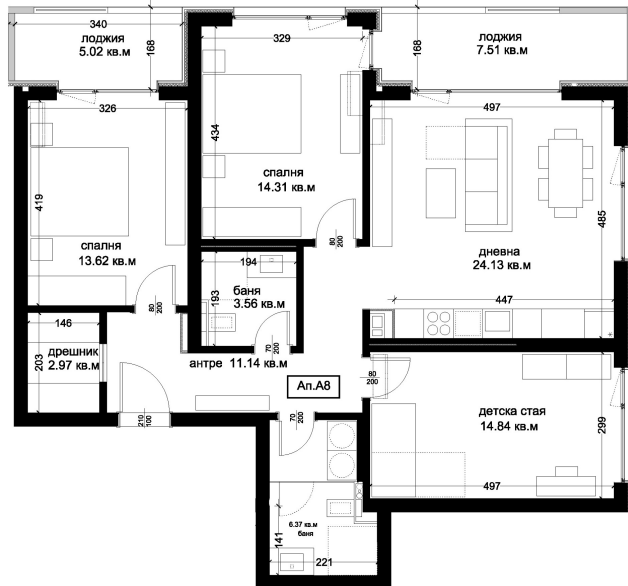

АПАРТАМЕНТ А8

ID: Апартамент А8

Статус: Продаден

Сграда: Блок А

Етаж: 2

Тип: Четиристаен

Изложение: Северозапад

Обща площ: 137.47 кв.м.

Чиста площ: 122.21 кв.м.

Цена: 0€

Такса поддръжка: 46€

СХЕМА НА ЕТАЖА