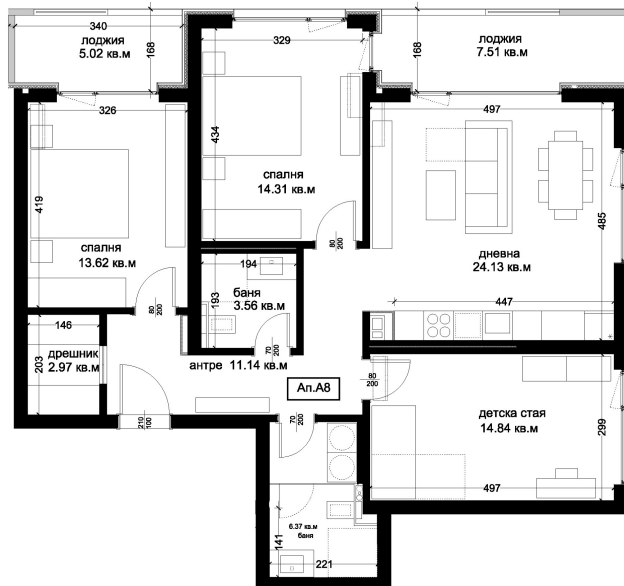

АПАРТАМЕНТ А8

ID: Апартамент А8

Статус: Продаден

Сграда: Блок А

Етаж: 2

Тип: Четиристаен

Изложение: Северозапад

Обща площ: 137.47 кв.м.

Чиста площ: 122.21 кв.м.

Цена: 0€

Такса поддръжка: 46€

СХЕМА НА ЕТАЖА