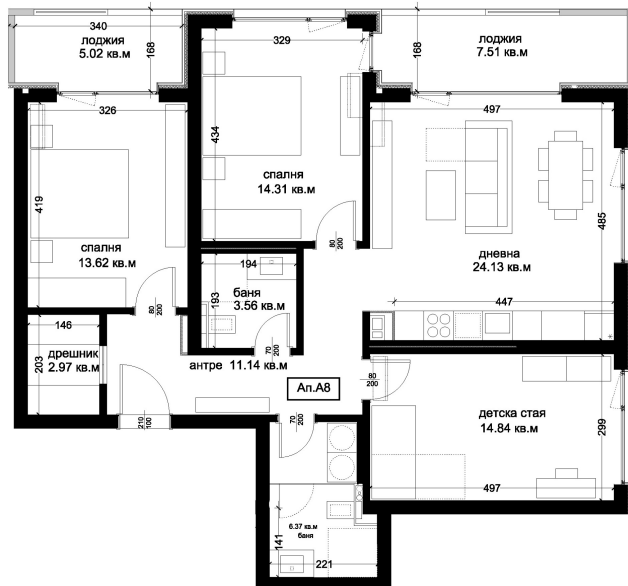

АПАРТАМЕНТ А8

ID: Апартамент А8

Статус: Продаден

Сграда: Блок А

Етаж: 2

Тип: Четиристаен

Изложение: Северозапад

Обща площ: 137.47 кв.м.

Чиста площ: 122.21 кв.м.

Цена: 0€

Такса поддръжка: 46€

СХЕМА НА ЕТАЖА