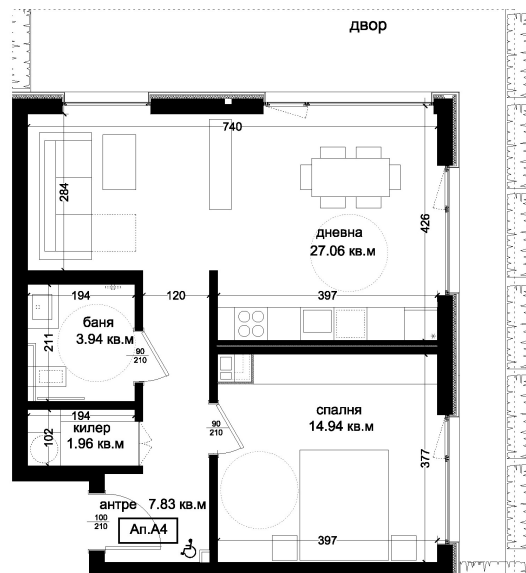

## АПАРТАМЕНТ А4

ID: **Апартамент А4**

Статус: Продаден

Сграда: Блок А

Етаж: 1

Тип: Двустаен

Изложение: Северозапад

Обща площ: 73.92 кв.м.

Чиста площ: 66.29 кв.м.

Цена: 0€

Такса поддръжка: 25€

## СХЕМА НА ЕТАЖА