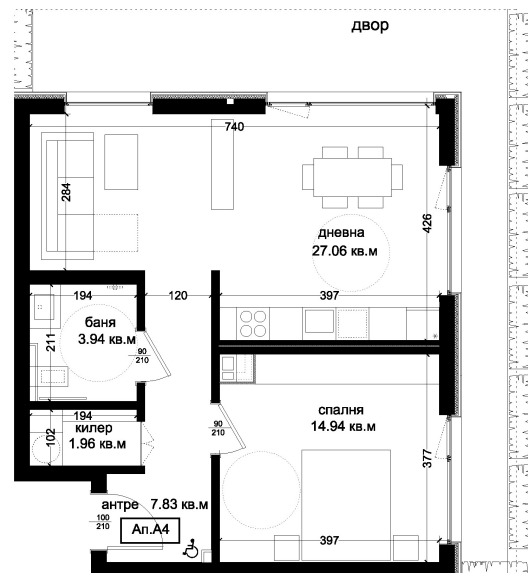

## АПАРТАМЕНТ А4

ID: **Апартамент А4**

Статус: Продаден

Сграда: Блок А

Етаж: 1

Тип: Двустаен

Изложение: Северозапад

Обща площ: 73.92 кв.м.

Чиста площ: 66.29 кв.м.

Цена: 0€

Такса поддръжка: 25€

## СХЕМА НА ЕТАЖА