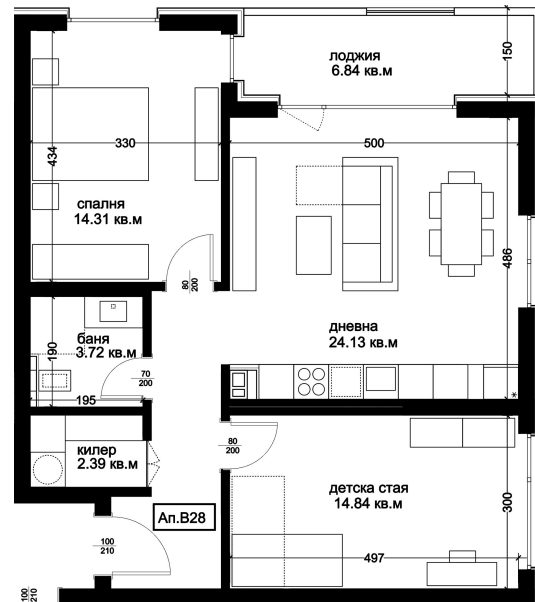

АПАРТАМЕНТ В28

ID: **Апартамент В28**

Статус: Продаден

Сграда: Блок В

Етаж: 6

Тип: Тристаен

Изложение: Север, Запад

Обща площ: 99.06 кв.м.

Чиста площ: 88.35 кв.м.

Цена: 0€

Такса поддръжка: 33€

СХЕМА НА ЕТАЖА