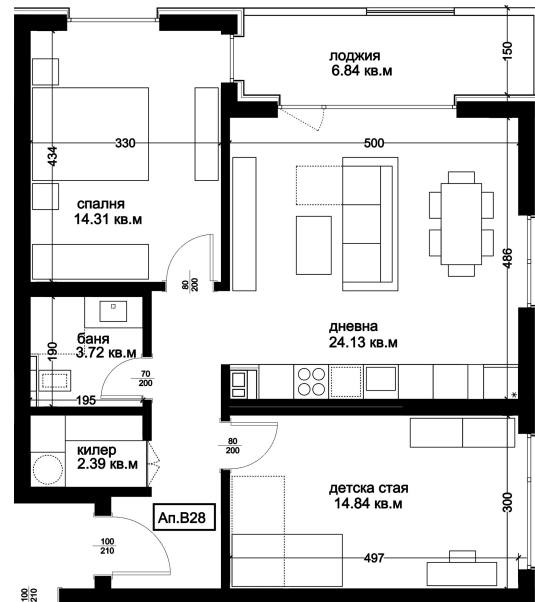

АПАРТАМЕНТ В28

ID: **Апартамент В28**

Статус: Продаден

Сграда: Блок В

Етаж: 6

Тип: Тристаен

Изложение: Север, Запад

Обща площ: 99.06 кв.м.

Чиста площ: 88.35 кв.м.

Цена: **0€**

Такса поддръжка: **33€**

СХЕМА НА ЕТАЖА