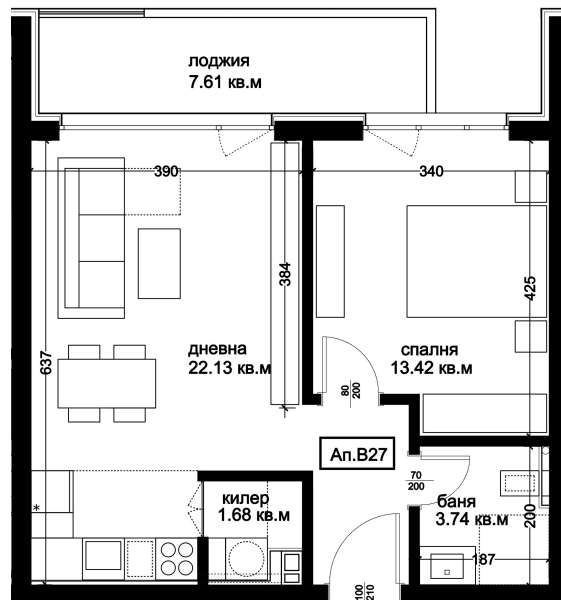

АПАРТАМЕНТ В27

ID: **Апартамент В27**

Статус: Продаден

Сграда: Блок В

Етаж: 6

Тип: Двустаен

Изложение: Запад

Обща площ: 69.61 кв.м.

Чиста площ: 62.08 кв.м.

Цена: 0€

Такса поддръжка: 23€

СХЕМА НА ЕТАЖА