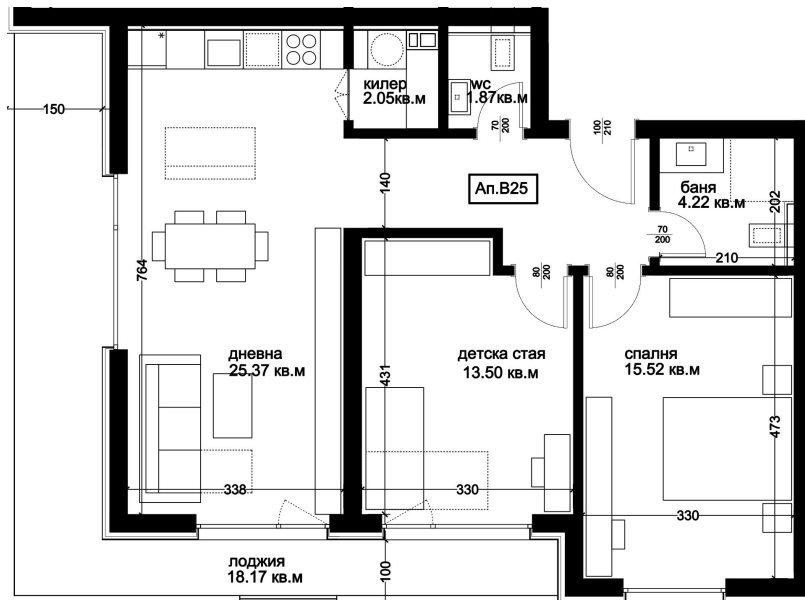

## АПАРТАМЕНТ В25

ID: **Апартамент В25**

Статус: Продаден

Сграда: Блок В

Етаж: 6

Тип: Тристаен

Изложение: Югоизток

Обща площ: 119.31 кв.м.

Чиста площ: 106.41 кв.м.

Цена: **0€**

Такса поддръжка: **40€**

## СХЕМА НА ЕТАЖА