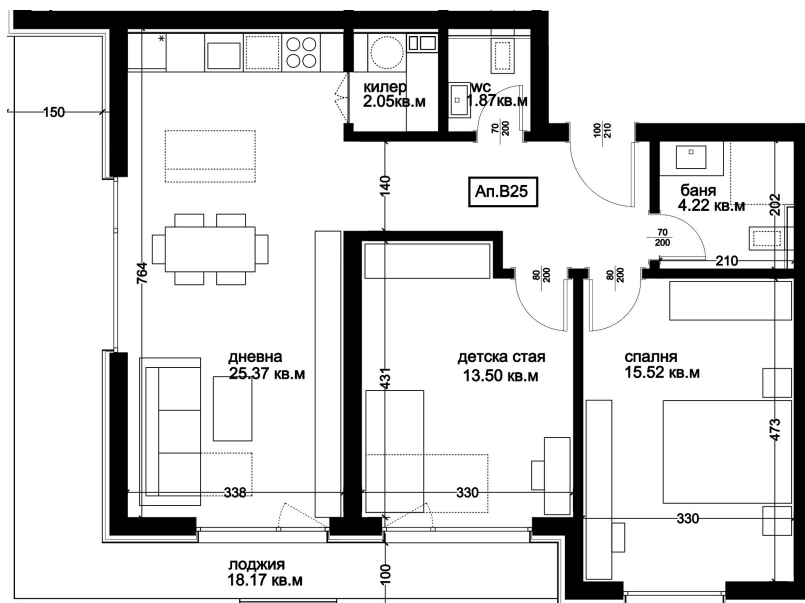

АПАРТАМЕНТ В25

ID: Апартамент В25

Статус: Продаден

Сграда: Блок В

Етаж: 6

Тип: Тристаен

Изложение: Югоизток

Обща площ: 119.31 кв.м.

Чиста площ: 106.41 кв.м.

Цена: 0€

Такса поддръжка: 40€

СХЕМА НА ЕТАЖА