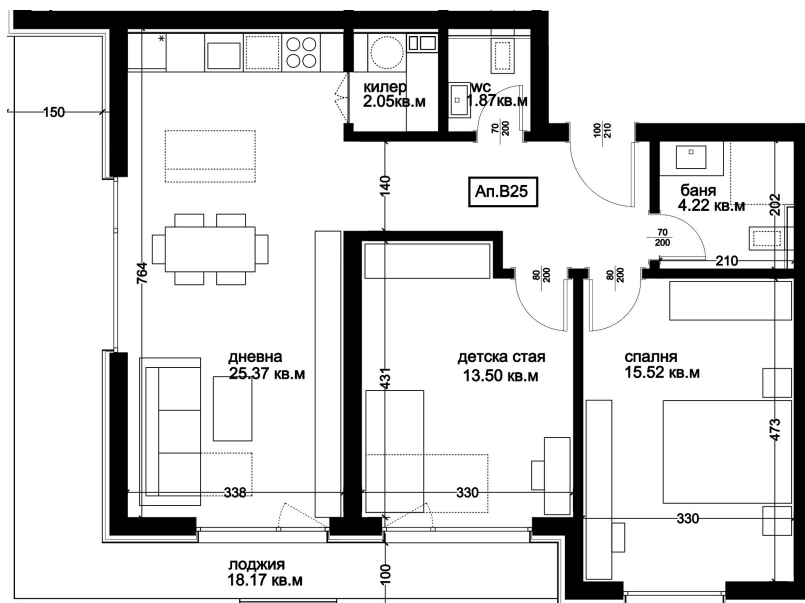

АПАРТАМЕНТ В25

ID: **Апартамент В25**

Статус: Продаден

Сграда: Блок В

Етаж: 6

Тип: Тристаен

Изложение: Югоизток

Обща площ: 119.31 кв.м.

Чиста площ: 106.41 кв.м.

Цена: 0€

Такса поддръжка: 40€

СХЕМА НА ЕТАЖА