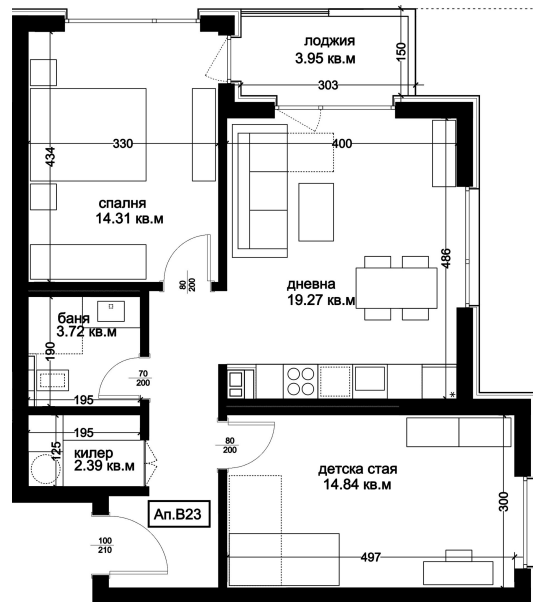

## АПАРТАМЕНТ В23

ID: **Апартамент В23**

Статус: Продаден

Сграда: Блок В

Етаж: 5

Тип: Тристаен

Изложение: Северозапад

Обща площ: 90.06 кв.м.

Чиста площ: 80.06 кв.м.

Цена: **0€**

Такса поддръжка: **30€**

## СХЕМА НА ЕТАЖА