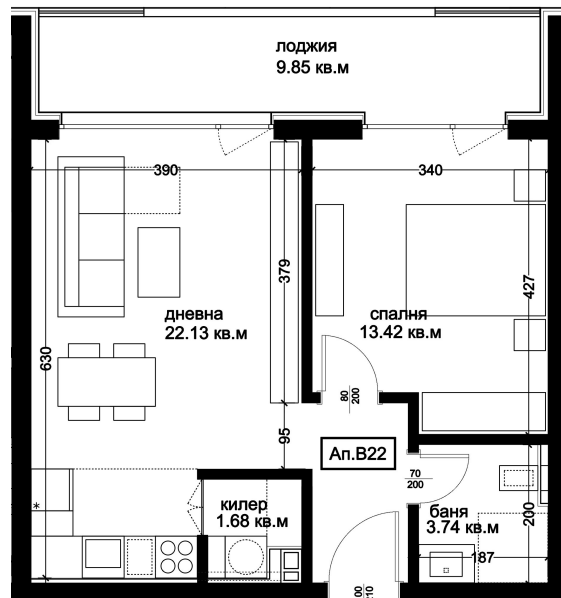

## АПАРТАМЕНТ В22

ID: Апартамент В22

Статус: Продаден

Сграда: Блок В

Етаж: 5

Тип: Двустаен

Изложение: Запад

Обща площ: 72.80 кв.м.

Чиста площ: 64.72 кв.м.

Цена: 0€

Такса поддръжка: 24€

## СХЕМА НА ЕТАЖА