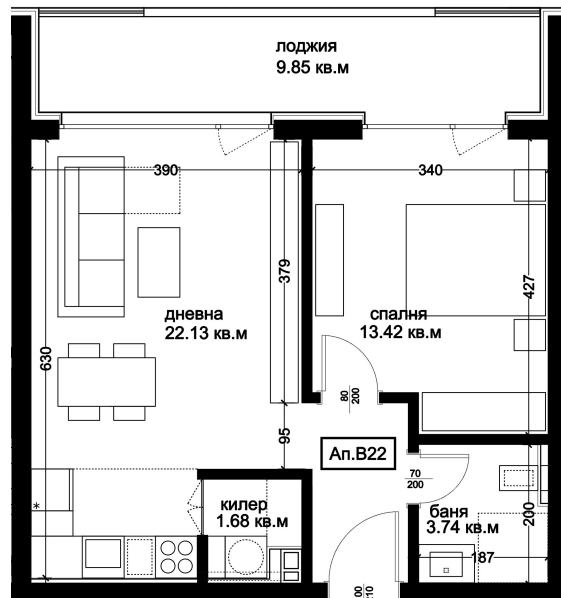

АПАРТАМЕНТ В22

ID: **Апартамент В22**

Статус: Продаден

Сграда: Блок В

Етаж: 5

Тип: Двустаен

Изложение: Запад

Обща площ: 72.80 кв.м.

Чиста площ: 64.72 кв.м.

Цена: **0€**

Такса поддръжка: **24€**

СХЕМА НА ЕТАЖА