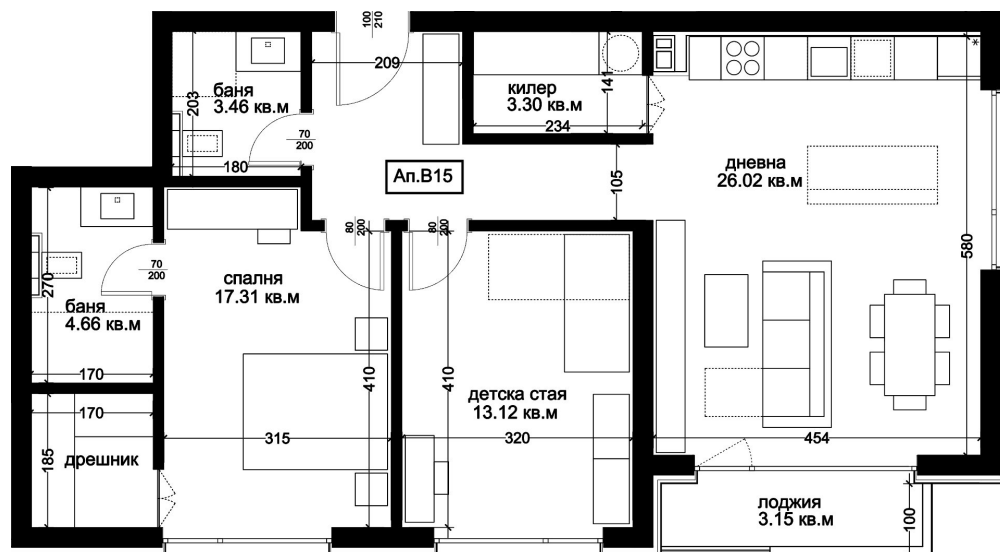

## АПАРТАМЕНТ В15

ID: **Апартамент В15**

Статус: Продаден

Сграда: Блок В

Етаж: 3

Тип: Тристаен

Изложение: Североизток

Обща площ: 108.07 кв.м.

Чиста площ: 96.07 кв.м.

Цена: 0€

Такса поддръжка: 36€

## СХЕМА НА ЕТАЖА