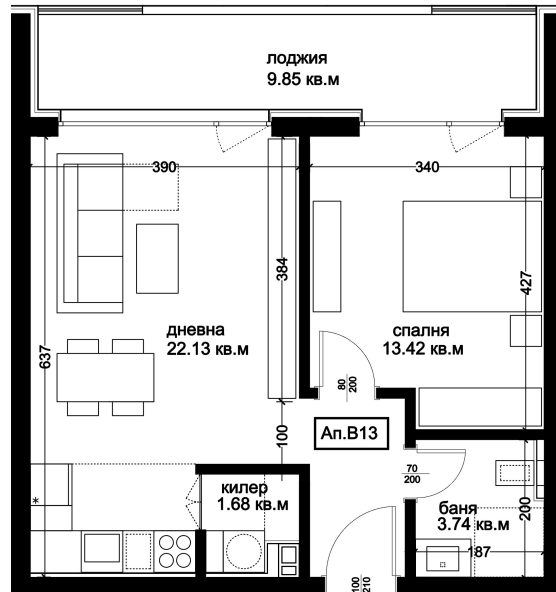

АПАРТАМЕНТ В13

ID: **Апартамент В13**

Статус: Продаден

Сграда: Блок В

Етаж: 3

Тип: Двустаен

Изложение: Запад

Обща площ: 72.80 кв.м.

Чиста площ: 64.72 кв.м.

Цена: 0€

Такса поддръжка: 24€

СХЕМА НА ЕТАЖА