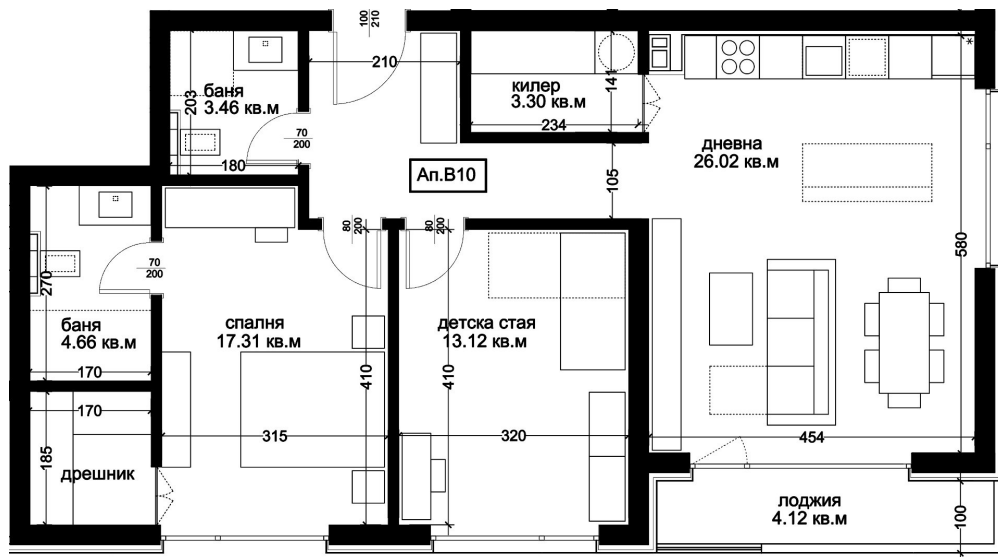

АПАРТАМЕНТ В10

ID: **Апартамент В10**

Статус: Продаден

Сграда: Блок В

Етаж: 2

Тип: Тристаен

Изложение: Североизток

Обща площ: 109.27 кв.м.

Чиста площ: 97.14 кв.м.

Цена: 0€

Такса поддръжка: 36€

СХЕМА НА ЕТАЖА