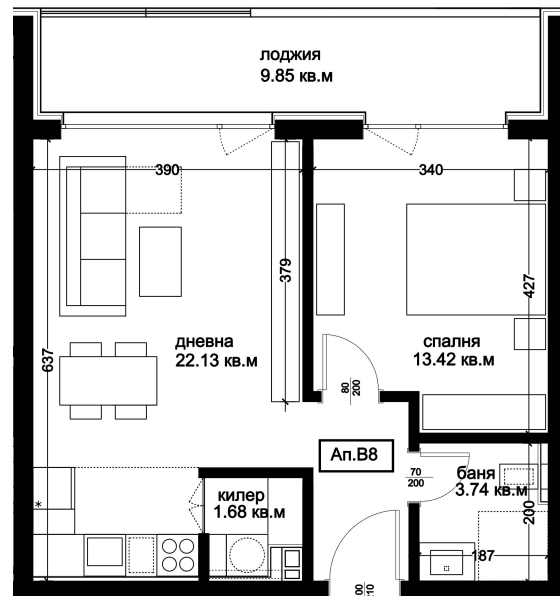

АПАРТАМЕНТ В8

ID: **Апартамент В8**

Статус: Продаден

Сграда: Блок В

Етаж: 2

Тип: Двустаен

Изложение: Запад

Обща площ: 72.80 кв.м.

Чиста площ: 64.72 кв.м.

Цена: 0€

Такса поддръжка: 24€

СХЕМА НА ЕТАЖА