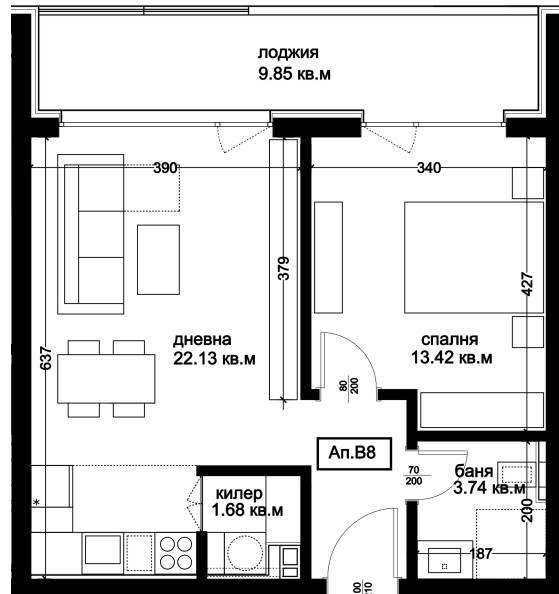

АПАРТАМЕНТ В8

ID: **Апартамент В8**

Статус: Продаден

Сграда: Блок В

Етаж: 2

Тип: Двустаен

Изложение: Запад

Обща площ: 72.80 кв.м.

Чиста площ: 64.72 кв.м.

Цена: 0€

Такса поддръжка: 24€

СХЕМА НА ЕТАЖА