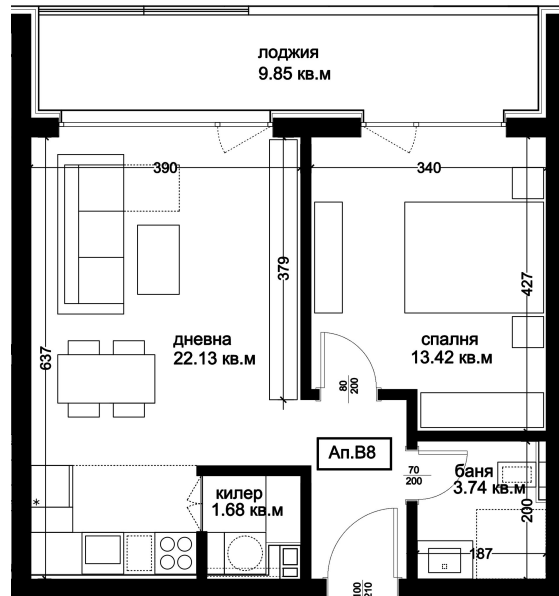

АПАРТАМЕНТ В8

ID: **Апартамент В8**

Статус: Продаден

Сграда: Блок В

Етаж: 2

Тип: Двустаен

Изложение: Запад

Обща площ: 72.80 кв.м.

Чиста площ: 64.72 кв.м.

Цена: 0€

Такса поддръжка: 24€

СХЕМА НА ЕТАЖА