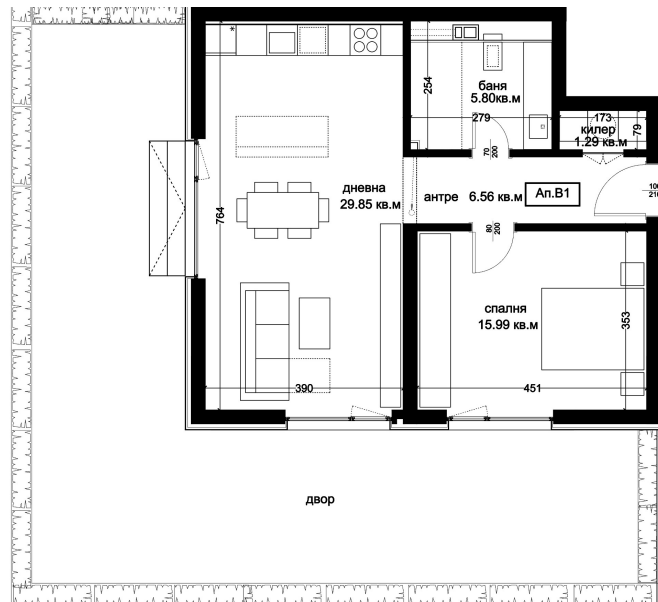

## АПАРТАМЕНТ В1

ID: **Апартамент В1**

Статус: Продаден

Сграда: Блок В

Етаж: 1

Тип: Двустаен

Изложение: Югоизток

Обща площ: 80.28 кв.м.

Чиста площ: 71.37 кв.м.

Цена: 0€

Такса поддръжка: 27€

## СХЕМА НА ЕТАЖА