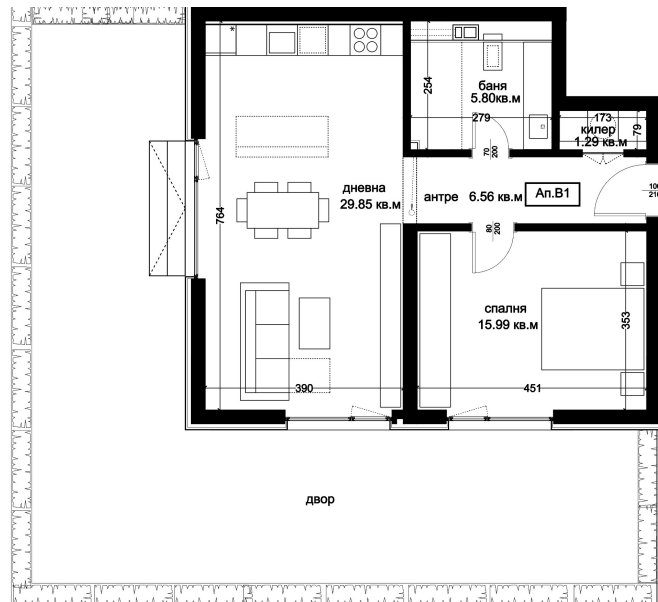

АПАРТАМЕНТ В1

ID: **Апартамент В1**

Статус: Продаден

Сграда: Блок В

Етаж: 1

Тип: Двустаен

Изложение: Югоизток

Обща площ: 80.28 кв.м.

Чиста площ: 71.37 кв.м.

Цена: 0€

Такса поддръжка: 27€

СХЕМА НА ЕТАЖА