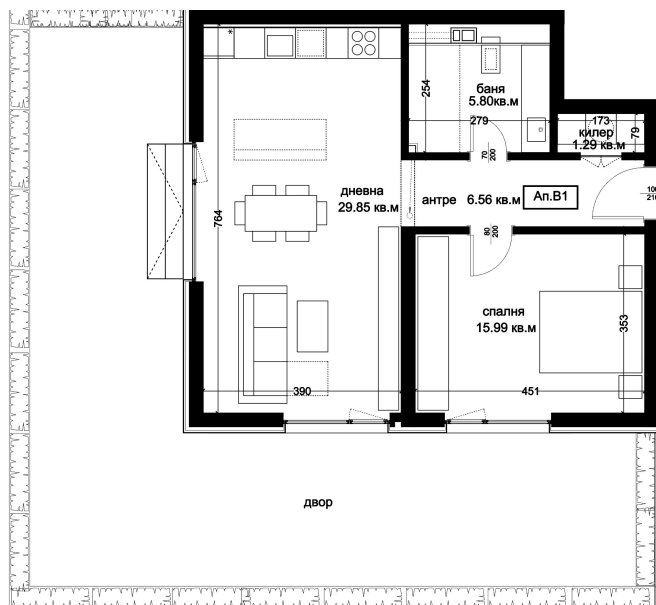

## АПАРТАМЕНТ В1

ID: **Апартамент В1**

Статус: Продаден

Сграда: Блок В

Етаж: 1

Тип: Двустаен

Изложение: Югоизток

Обща площ: 80.28 кв.м.

Чиста площ: 71.37 кв.м.

Цена: 0€

Такса поддръжка: 27€

## СХЕМА НА ЕТАЖА