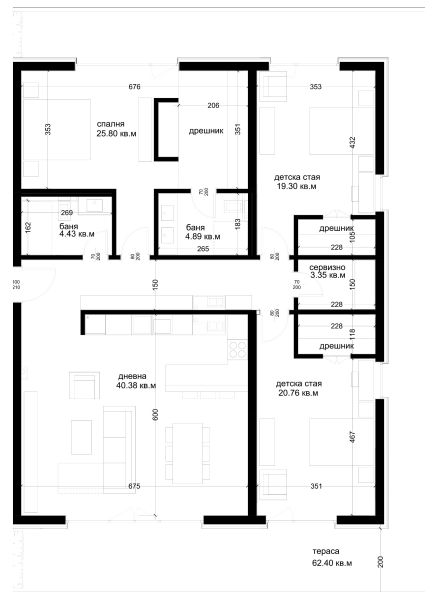

## АПАРТАМЕНТ Б34

ID: Апартамент Б34

Статус: Продаден

Сграда: Блок Б

Етаж: 9

Тип: Четиристаен

Изложение: Север, Изток, Запад

Обща площ: 240.23 кв.м.

Чиста площ: 217.80 кв.м.

Цена: 0€

Такса поддръжка: 80€

## СХЕМА НА ЕТАЖА