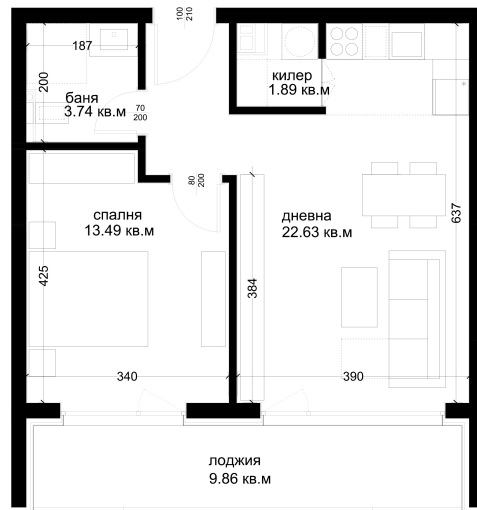

АПАРТАМЕНТ Б31

ID: Апартамент Б31

Статус: Продаден

Сграда: Блок Б

Етаж: 8

Тип: Двустаен

Изложение: Изток

Обща площ: 72.57 кв.м.

Чиста площ: 64.72 кв.м.

Цена: 0€

Такса поддръжка: 24€

СХЕМА НА ЕТАЖА