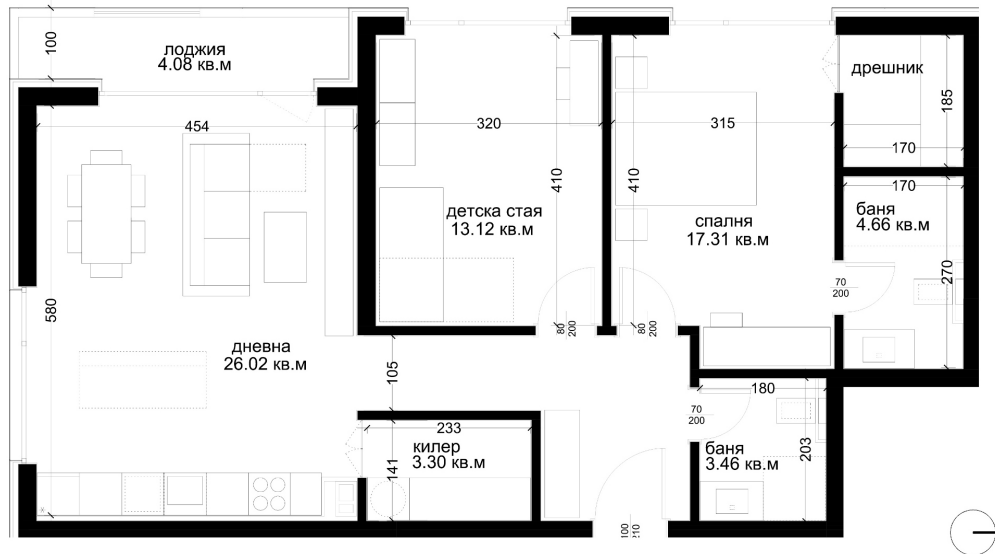

АПАРТАМЕНТ Б24

ID: **Апартамент Б24**

Статус: Продаден

Сграда: Блок Б

Етаж: 6

Тип: Тристаен

Изложение: Югозапад

Обща площ: 108.92 кв.м.

Чиста площ: 97.14 кв.м.

Цена: 0€

Такса поддръжка: 36€

СХЕМА НА ЕТАЖА