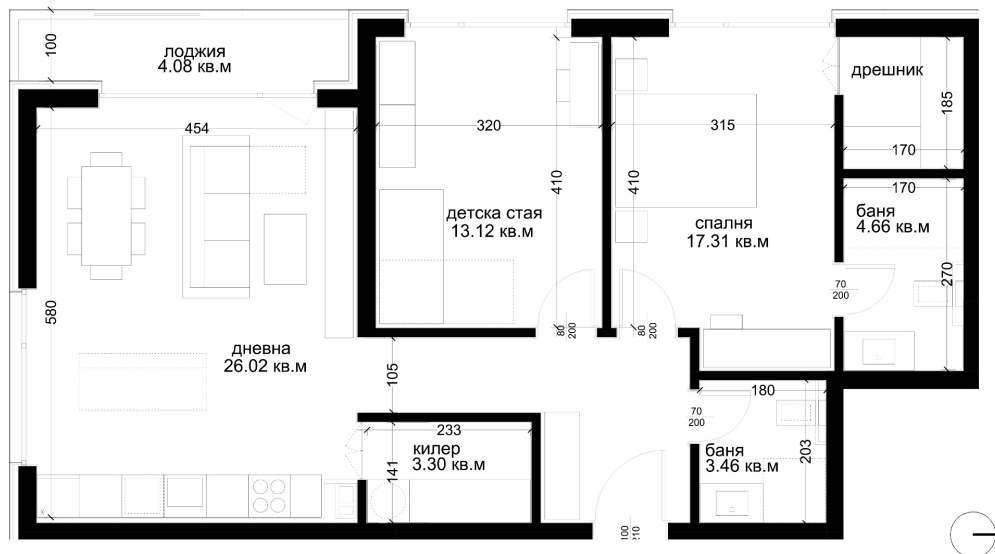

АПАРТАМЕНТ Б24

ID: **Апартамент Б24**

Статус: Продаден

Сграда: Блок Б

Етаж: 6

Тип: Тристаен

Изложение: Югозапад

Обща площ: 108.92 кв.м.

Чиста площ: 97.14 кв.м.

Цена: **0€**

Такса поддръжка: **36€**

СХЕМА НА ЕТАЖА