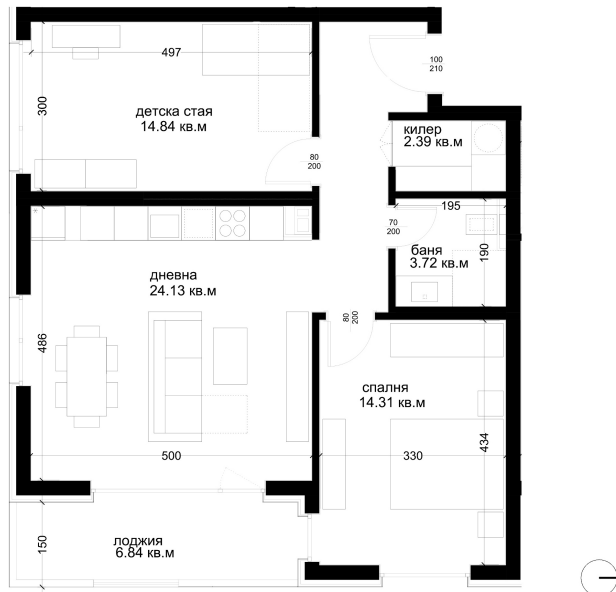

## АПАРТАМЕНТ Б23

ID: Апартамент Б23

Статус: Продаден

Сграда: Блок Б

Етаж: 6

Тип: Тристаен

Изложение: Югоизток

Обща площ: 99.06 кв.м.

Чиста площ: 88.35 кв.м.

Цена: 0€

Такса поддръжка: 33€

## СХЕМА НА ЕТАЖА