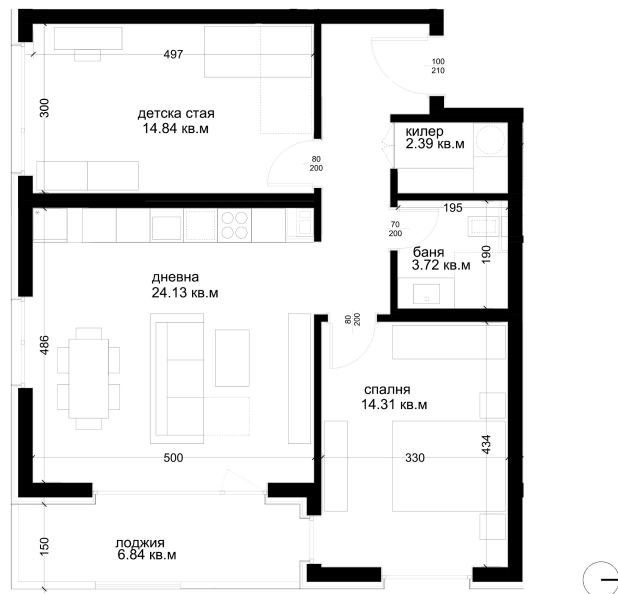

## АПАРТАМЕНТ Б23

ID: **Апартамент Б23**

Статус: Продаден

Сграда: Блок Б

Етаж: 6

Тип: Тристаен

Изложение: Югоизток

Обща площ: 99.06 кв.м.

Чиста площ: 88.35 кв.м.

Цена: 0€

Такса поддръжка: 33€

## СХЕМА НА ЕТАЖА