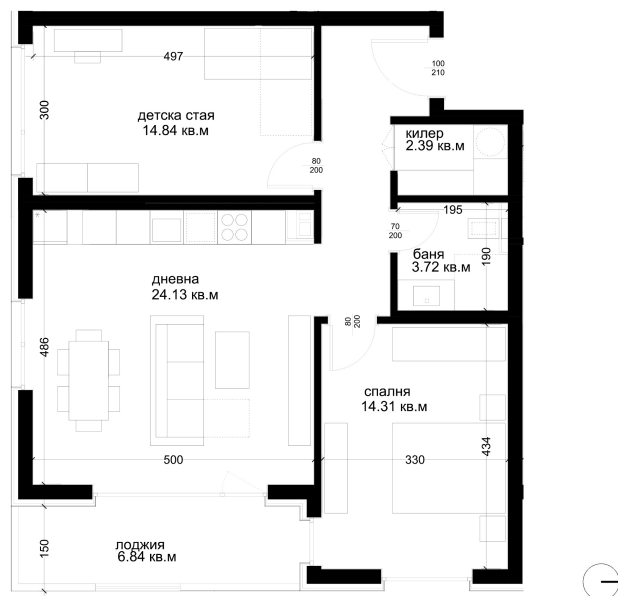

## АПАРТАМЕНТ Б23

ID: **Апартамент Б23**

Статус: Продаден

Сграда: Блок Б

Етаж: 6

Тип: Тристаен

Изложение: Югоизток

Обща площ: 99.06 кв.м.

Чиста площ: 88.35 кв.м.

Цена: 0€

Такса поддръжка: 33€

## СХЕМА НА ЕТАЖА