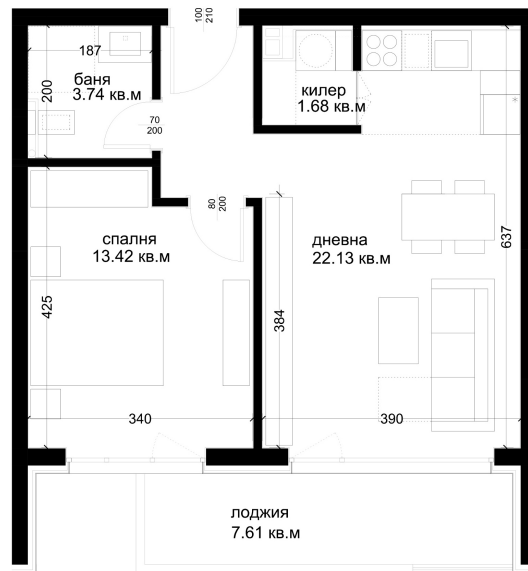

АПАРТАМЕНТ Б22

ID: **Апартамент Б22**

Статус: Продаден

Сграда: Блок Б

Етаж: 6

Тип: Двустаен

Изложение: Изток

Обща площ: 69.61 кв.м.

Чиста площ: 62.08 кв.м.

Цена: 0€

Такса поддръжка: 23€

СХЕМА НА ЕТАЖА