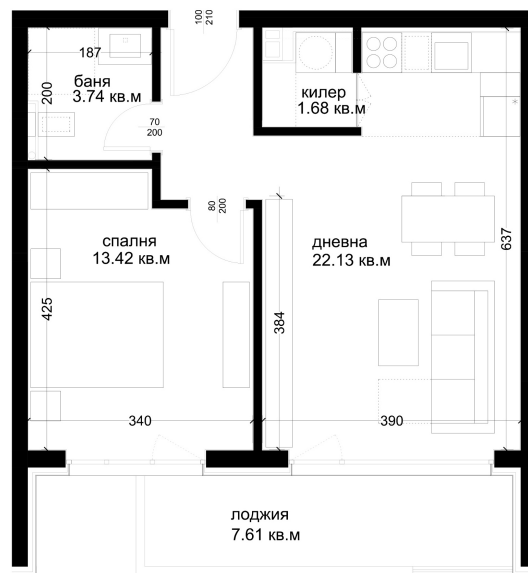

АПАРТАМЕНТ Б22

ID: **Апартамент Б22**

Статус: Продаден

Сграда: Блок Б

Етаж: 6

Тип: Двустаен

Изложение: Изток

Обща площ: 69.61 кв.м.

Чиста площ: 62.08 кв.м.

Цена: 0€

Такса поддръжка: 23€

СХЕМА НА ЕТАЖА