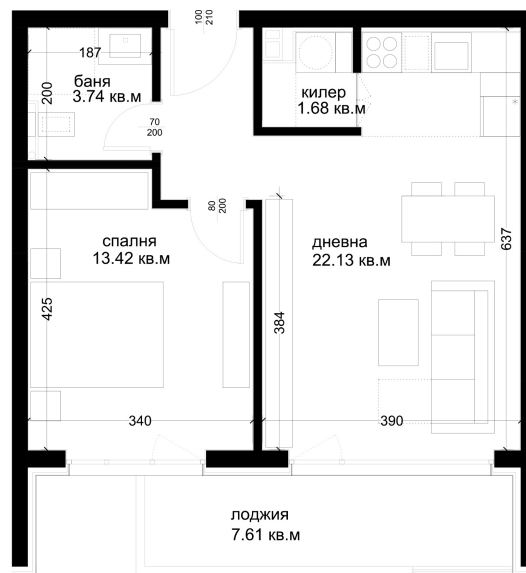

АПАРТАМЕНТ Б22

ID: **Апартамент Б22**

Статус: Продаден

Сграда: Блок Б

Етаж: 6

Тип: Двустаен

Изложение: Изток

Обща площ: 69.61 кв.м.

Чиста площ: 62.08 кв.м.

Цена: 0€

Такса поддръжка: 23€

СХЕМА НА ЕТАЖА