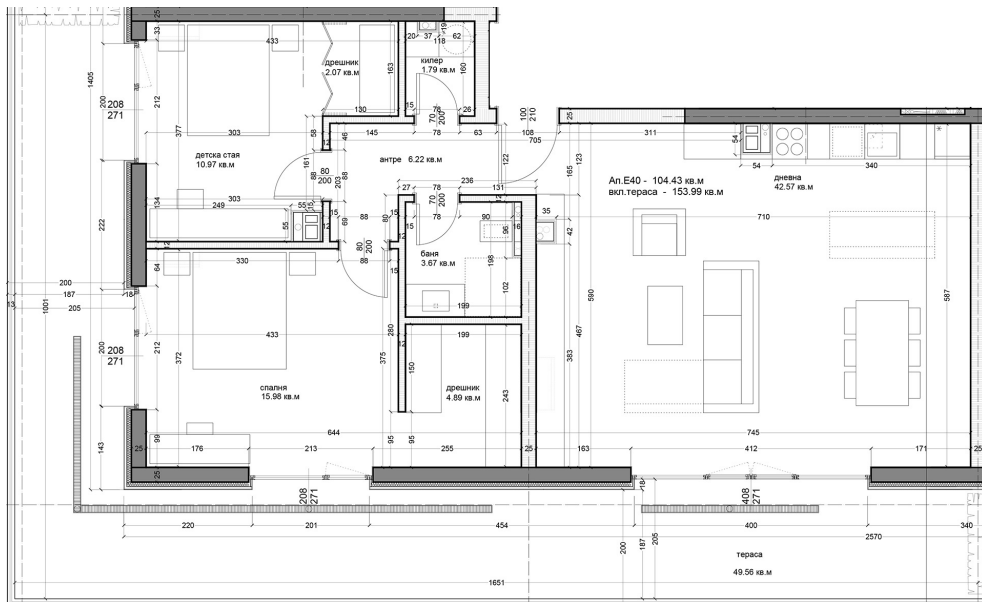

АПАРТАМЕНТ Е40

ID: **Апартамент Е40**

Статус: Продаден

Сграда: Блок Е

Етаж: 9

Тип: Тристаен

Изложение: Югоизток

Обща площ: 173.72 кв.м.

Чиста площ: 153.99 кв.м.

Цена: 0€

Такса поддръжка: 58€

СХЕМА НА ЕТАЖА