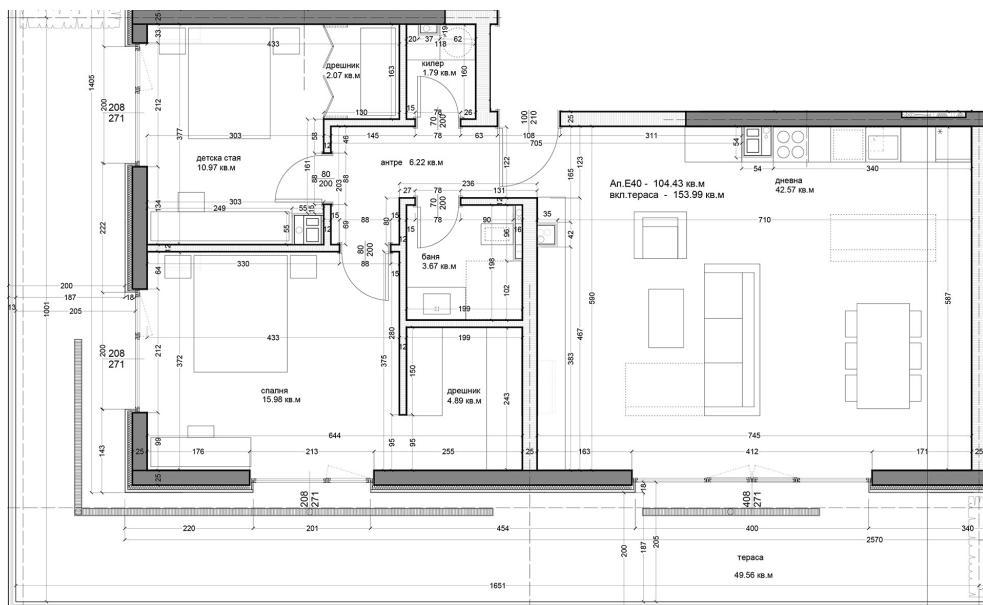

АПАРТАМЕНТ Е40

ID: **Апартамент Е40**

Статус: Продаден

Сграда: Блок Е

Етаж: 9

Тип: Тристаен

Изложение: Югоизток

Обща площ: 173.72 кв.м.

Чиста площ: 153.99 кв.м.

Цена: 0€

Такса поддръжка: 58€

СХЕМА НА ЕТАЖА