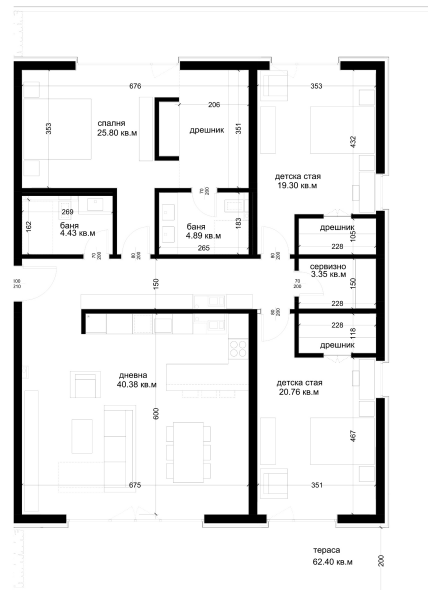

АПАРТАМЕНТ Е39

ID: **Апартамент Е39**

Статус: Продаден

Сграда: Блок Е

Етаж: 9

Тип: Четиристаен

Изложение: Север, Изток, Запад

Обща площ: 240.23 кв.м.

Чиста площ: 217.80 кв.м.

Цена: 0€

Такса поддръжка: 80€

СХЕМА НА ЕТАЖА