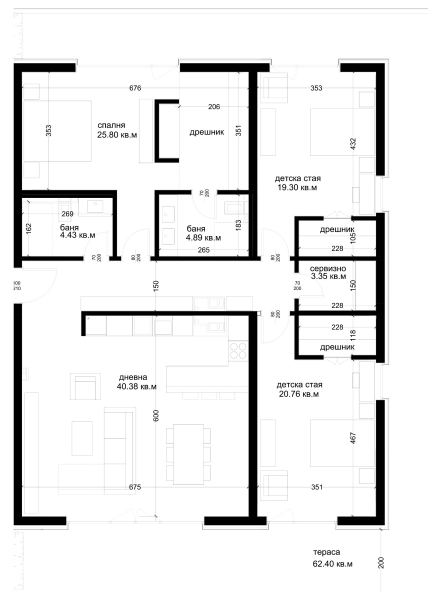

АПАРТАМЕНТ Е39

ID: **Апартамент Е39**

Статус: Продаден

Сграда: Блок Е

Етаж: 9

Тип: Четиристаен

Изложение: Север, Изток, Запад

Обща площ: 240.23 кв.м.

Чиста площ: 217.80 кв.м.

Цена: 0€

Такса поддръжка: 80€

СХЕМА НА ЕТАЖА