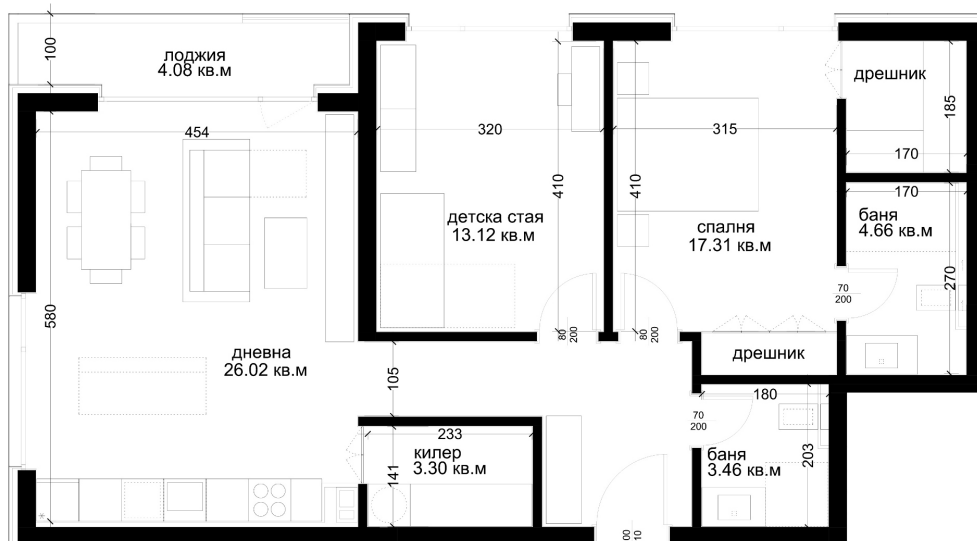

АПАРТАМЕНТ Е38

ID: **Апартамент Е38**

Статус: Продаден

Сграда: Блок Е

Етаж: 8

Тип: Тристаен

Изложение: Югозапад

Обща площ: 108.92 кв.м.

Чиста площ: 97.14 кв.м.

Цена: 0€

Такса поддръжка: 36€

СХЕМА НА ЕТАЖА