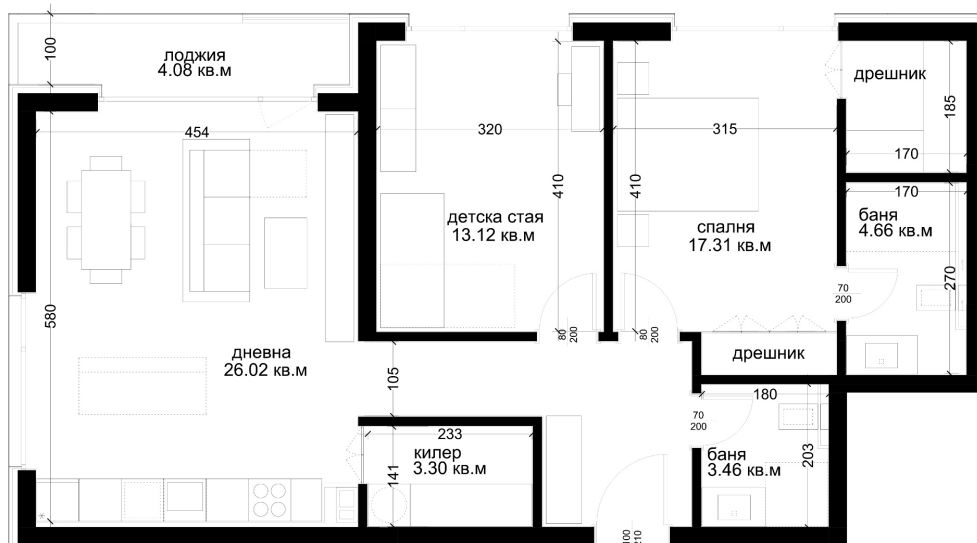

## АПАРТАМЕНТ E38

ID: Апартамент E38

Статус: Продаден

Сграда: Блок E

Етаж: 8

Тип: Тристаен

Изложение: Югозапад

Обща площ: 108.92 кв.м.

Чиста площ: 97.14 кв.м.

Цена: 0€

Такса поддръжка: 36€

## СХЕМА НА ЕТАЖА