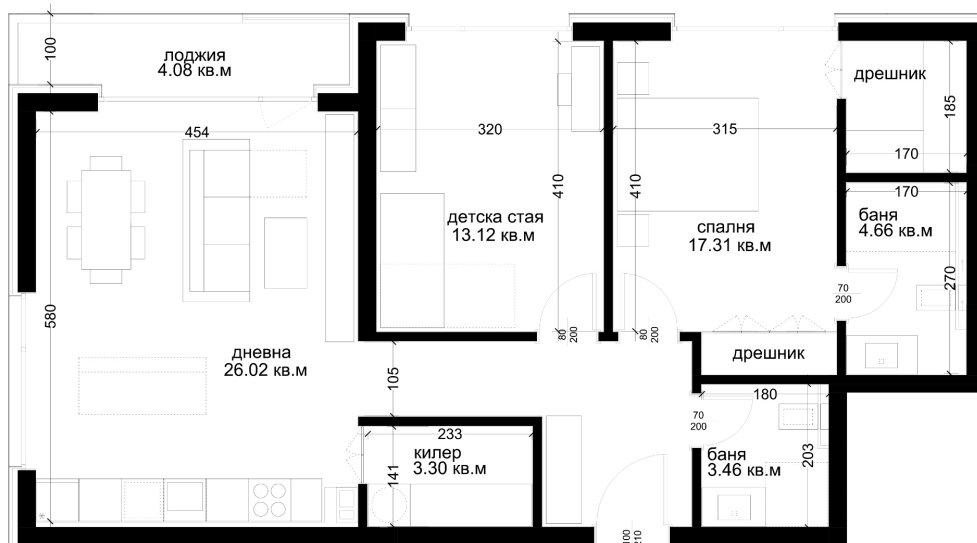

## АПАРТАМЕНТ E38

ID: **Апартамент E38**

Статус: Продаден

Сграда: Блок E

Етаж: 8

Тип: Тристаен

Изложение: Югозапад

Обща площ: 108.92 кв.м.

Чиста площ: 97.14 кв.м.

Цена: 0€

Такса поддръжка: 36€

## СХЕМА НА ЕТАЖА