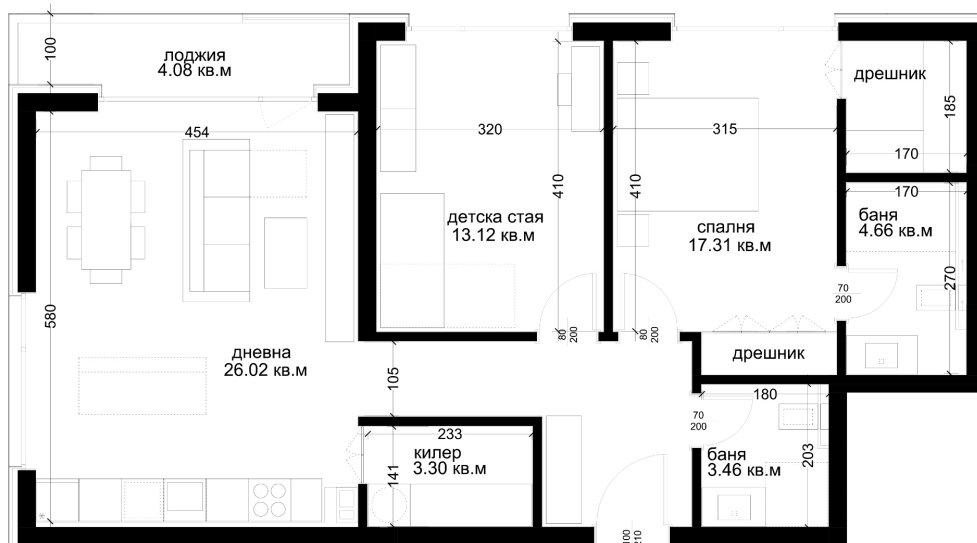

АПАРТАМЕНТ E38

ID: **Апартамент E38**

Статус: Продаден

Сграда: Блок E

Етаж: 8

Тип: Тристаен

Изложение: Югозапад

Обща площ: 108.92 кв.м.

Чиста площ: 97.14 кв.м.

Цена: 0€

Такса поддръжка: 36€

СХЕМА НА ЕТАЖА