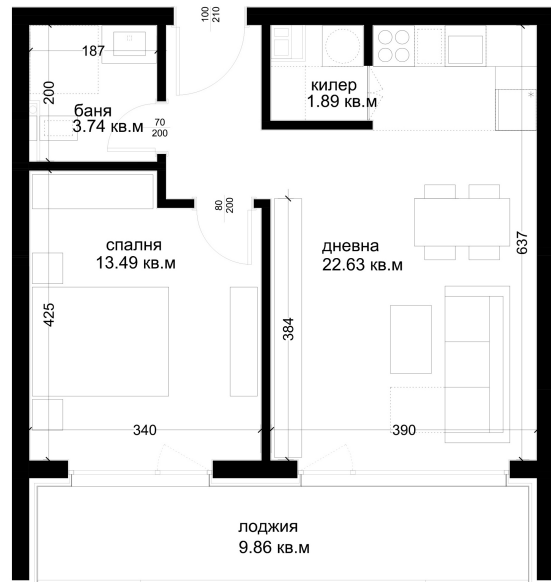

АПАРТАМЕНТ Е36

ID: Апартамент Е36

Статус: Продаден

Сграда: Блок Е

Етаж: 8

Тип: Двустаен

Изложение: Изток

Обща площ: 72.57 кв.м.

Чиста площ: 64.72 кв.м.

Цена: 0€

Такса поддръжка: 24€

СХЕМА НА ЕТАЖА