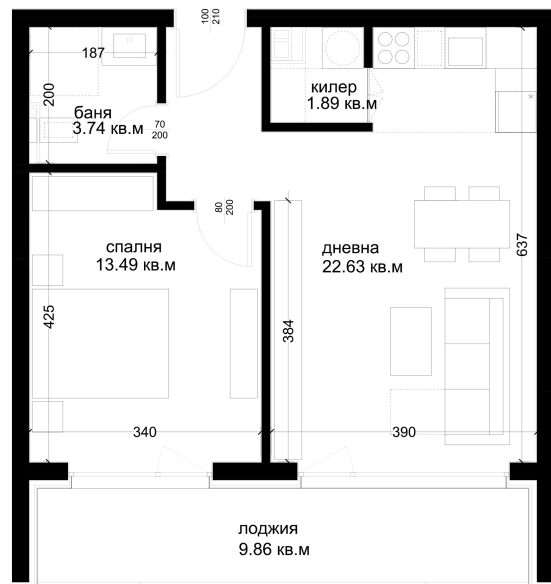

## АПАРТАМЕНТ Е36

ID: **Апартамент Е36**

Статус: Продаден

Сграда: Блок Е

Етаж: 8

Тип: Двустаен

Изложение: Изток

Обща площ: 72.57 кв.м.

Чиста площ: 64.72 кв.м.

Цена: 0€

Такса поддръжка: 24€

## СХЕМА НА ЕТАЖА