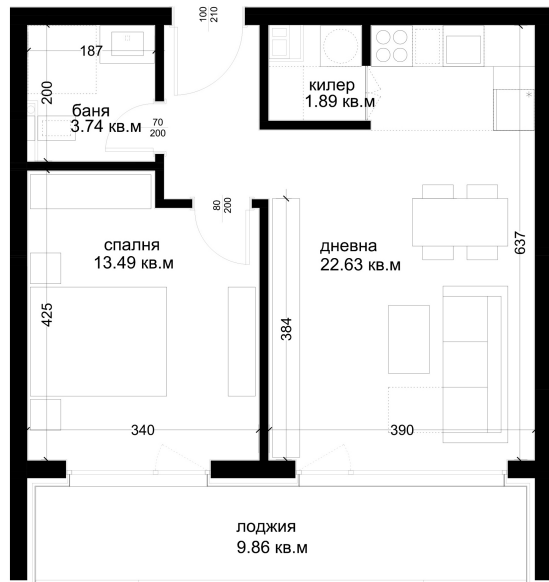

АПАРТАМЕНТ Е36

ID: **Апартамент Е36**

Статус: Продаден

Сграда: Блок Е

Етаж: 8

Тип: Двустаен

Изложение: Изток

Обща площ: 72.57 кв.м.

Чиста площ: 64.72 кв.м.

Цена: 0€

Такса поддръжка: 24€

СХЕМА НА ЕТАЖА