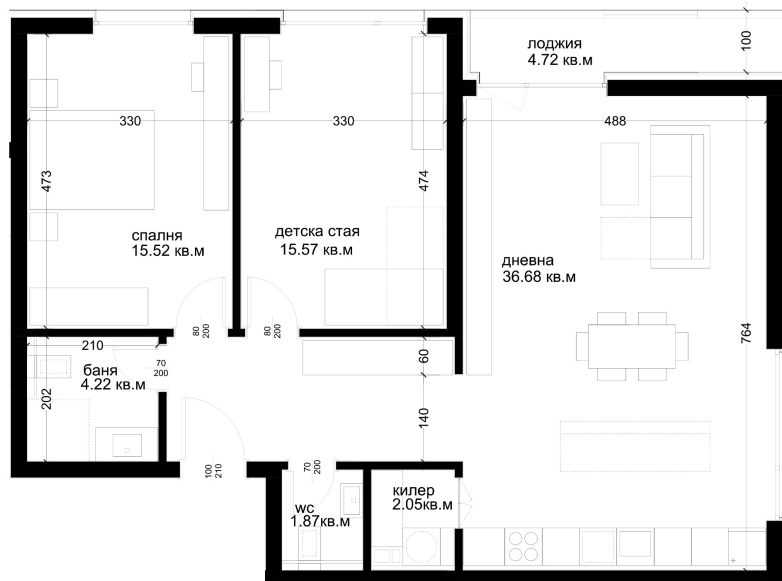

АПАРТАМЕНТ Е34

ID: **Апартамент Е34**

Статус: Продаден

Сграда: Блок Е

Етаж: 8

Тип: Тристаен

Изложение: Запад

Обща площ: 119.31 кв.м.

Чиста площ: 106.41 кв.м.

Цена: 0€

Такса поддръжка: 40€

СХЕМА НА ЕТАЖА