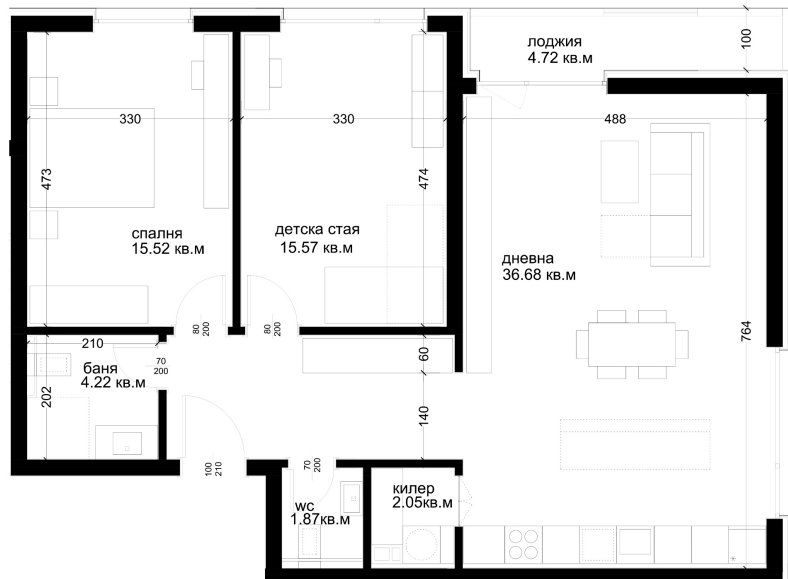

АПАРТАМЕНТ Е34

ID: **Апартамент Е34**

Статус: Продаден

Сграда: Блок Е

Етаж: 8

Тип: Тристаен

Изложение: Запад

Обща площ: 119.31 кв.м.

Чиста площ: 106.41 кв.м.

Цена: 0€

Такса поддръжка: 40€

СХЕМА НА ЕТАЖА