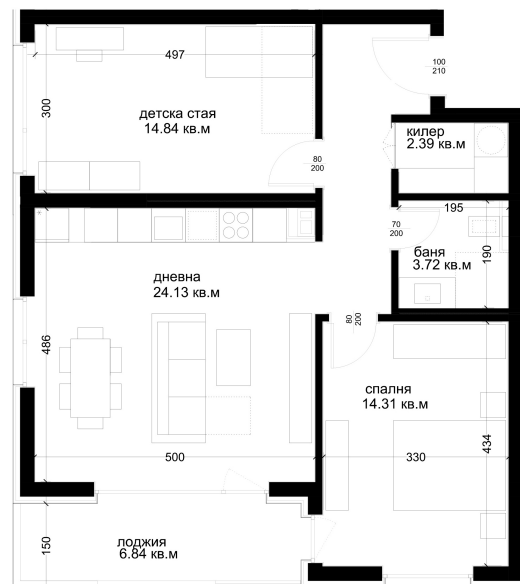

## АПАРТАМЕНТ Е32

ID: **Апартамент Е32**

Статус: Продаден

Сграда: Блок Е

Етаж: 7

Тип: Тристаен

Изложение: Югоизток

Обща площ: 99.06 кв.м.

Чиста площ: 88.35 кв.м.

Цена: 0€

Такса поддръжка: 33€

## СХЕМА НА ЕТАЖА