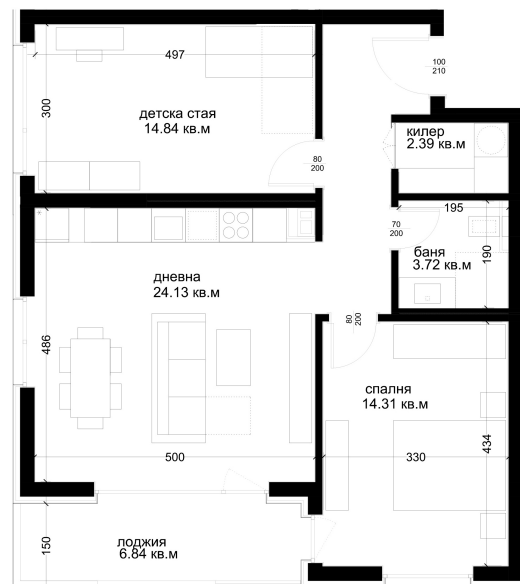

АПАРТАМЕНТ Е32

ID: **Апартамент Е32**

Статус: Продаден

Сграда: Блок Е

Етаж: 7

Тип: Тристаен

Изложение: Югоизток

Обща площ: 99.06 кв.м.

Чиста площ: 88.35 кв.м.

Цена: 0€

Такса поддръжка: 33€

СХЕМА НА ЕТАЖА