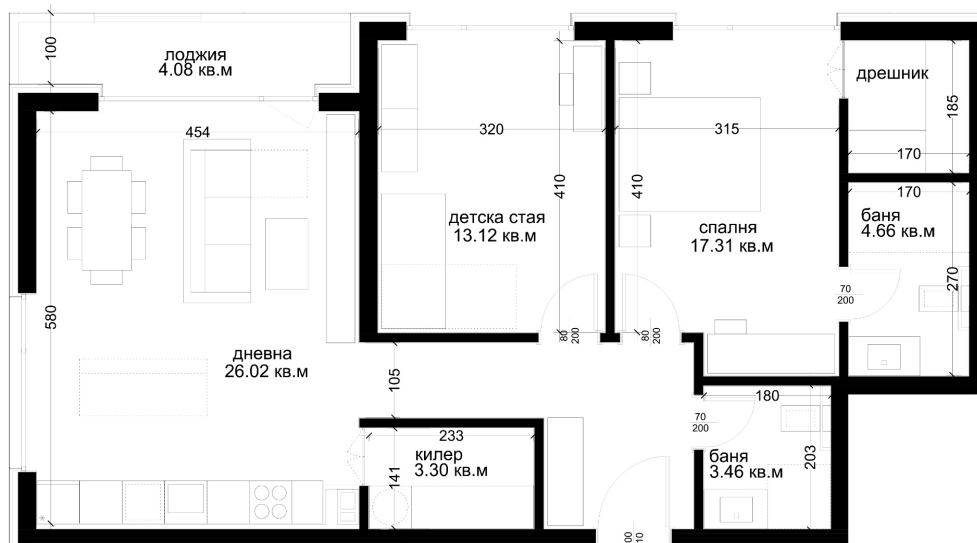

## АПАРТАМЕНТ E29

ID: **Апартамент E29**

Статус: Продаден

Сграда: Блок Е

Етаж: 6

Тип: Тристаен

Изложение: Югозапад

Обща площ: 108.92 кв.м.

Чиста площ: 97.14 кв.м.

Цена: 0€

Такса поддръжка: 36€

## СХЕМА НА ЕТАЖА