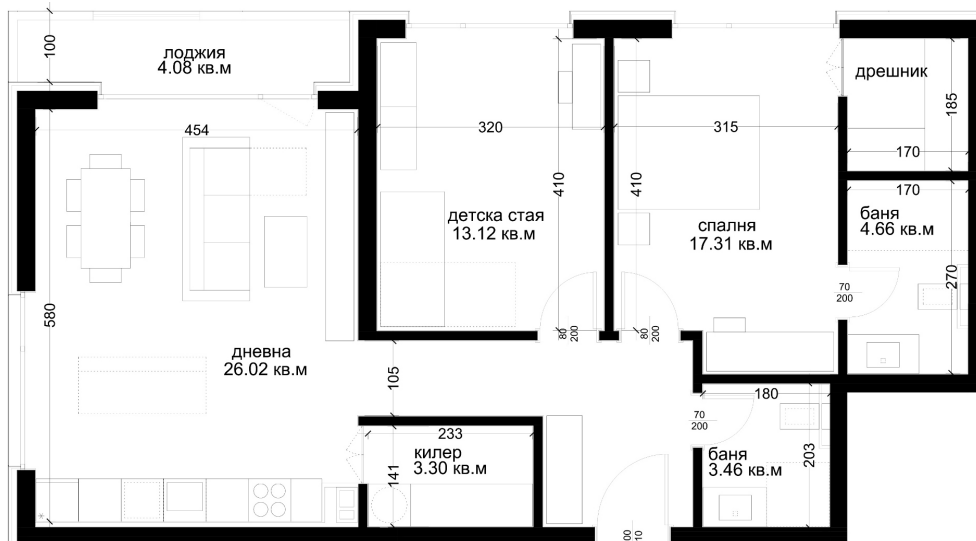

## АПАРТАМЕНТ E29

ID: Апартамент E29

Статус: Продаден

Сграда: Блок Е

Етаж: 6

Тип: Тристаен

Изложение: Югозапад

Обща площ: 108.92 кв.м.

Чиста площ: 97.14 кв.м.

Цена: 0€

Такса поддръжка: 36€

## СХЕМА НА ЕТАЖА