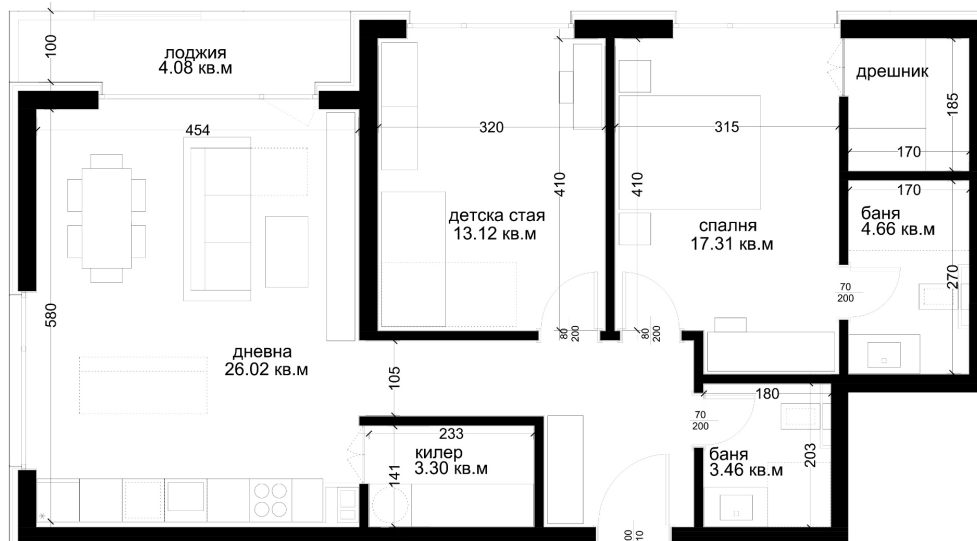

## АПАРТАМЕНТ E29

ID: Апартамент E29

Статус: Продаден

Сграда: Блок Е

Етаж: 6

Тип: Тристаен

Изложение: Югозапад

Обща площ: 108.92 кв.м.

Чиста площ: 97.14 кв.м.

Цена: 0€

Такса поддръжка: 36€

## СХЕМА НА ЕТАЖА