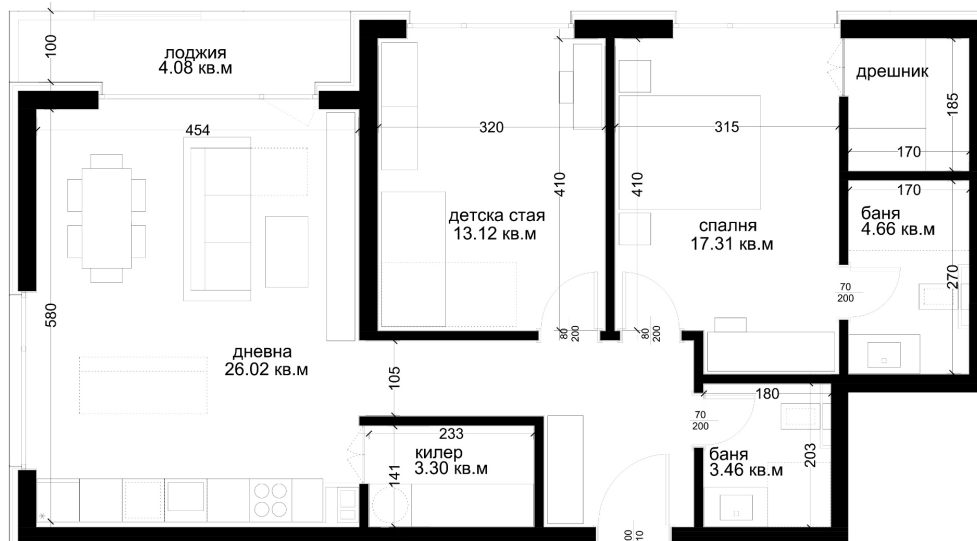

АПАРТАМЕНТ E29

ID: Апартамент E29

Статус: Продаден

Сграда: Блок Е

Етаж: 6

Тип: Тристаен

Изложение: Югозапад

Обща площ: 108.92 кв.м.

Чиста площ: 97.14 кв.м.

Цена: 0€

Такса поддръжка: 36€

СХЕМА НА ЕТАЖА