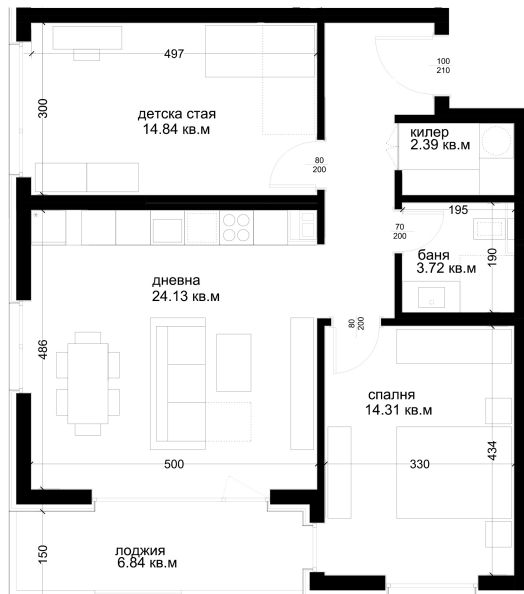

АПАРТАМЕНТ E28

ID: Апартамент E28

Статус: Продаден

Сграда: Блок E

Етаж: 6

Тип: Тристаен

Изложение: Югоизток

Обща площ: 99.06 кв.м.

Чиста площ: 88.35 кв.м.

Цена: 0€

Такса поддръжка: 33€

СХЕМА НА ЕТАЖА