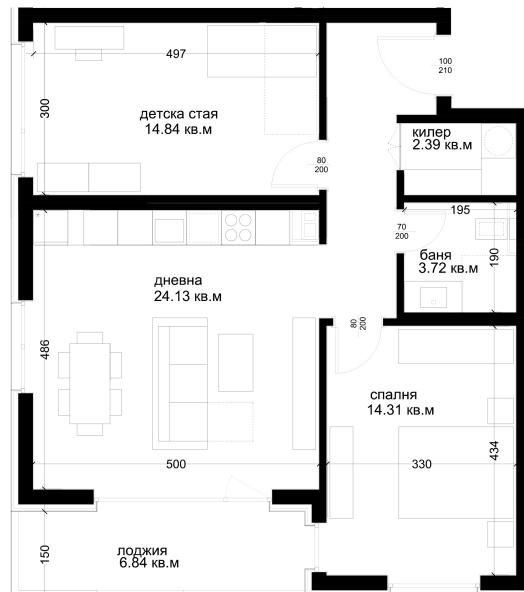

АПАРТАМЕНТ E28

ID: Апартамент E28

Статус: Продаден

Сграда: Блок E

Етаж: 6

Тип: Тристаен

Изложение: Югоизток

Обща площ: 99.06 кв.м.

Чиста площ: 88.35 кв.м.

Цена: 0€

Такса поддръжка: 33€

СХЕМА НА ЕТАЖА