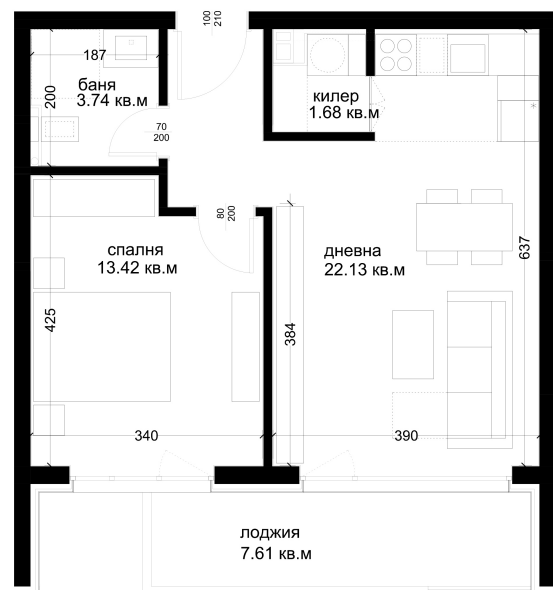

АПАРТАМЕНТ E27

ID: Апартамент E27

Статус: Продаден

Сграда: Блок Е

Етаж: 6

Тип: Двустаен

Изложение: Изток

Обща площ: 69.61 кв.м.

Чиста площ: 62.08 кв.м.

Цена: 0€

Такса поддръжка: 23€

СХЕМА НА ЕТАЖА