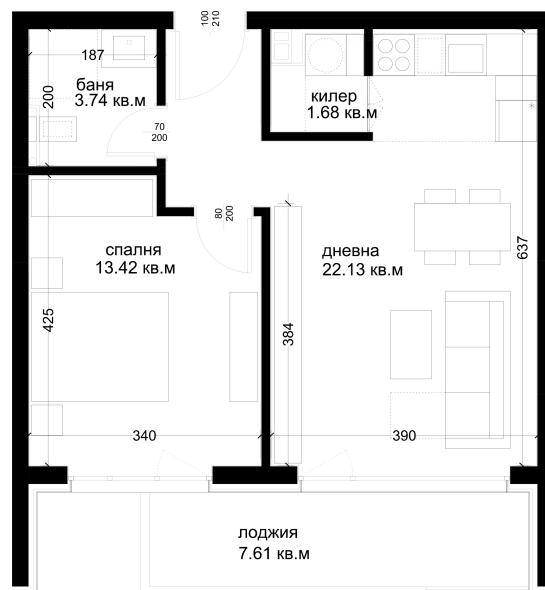

## АПАРТАМЕНТ E27

ID: **Апартамент E27**

Статус: Продаден

Сграда: Блок Е

Етаж: 6

Тип: Двустаен

Изложение: Изток

Обща площ: 69.61 кв.м.

Чиста площ: 62.08 кв.м.

Цена: 0€

Такса поддръжка: 23€

## СХЕМА НА ЕТАЖА