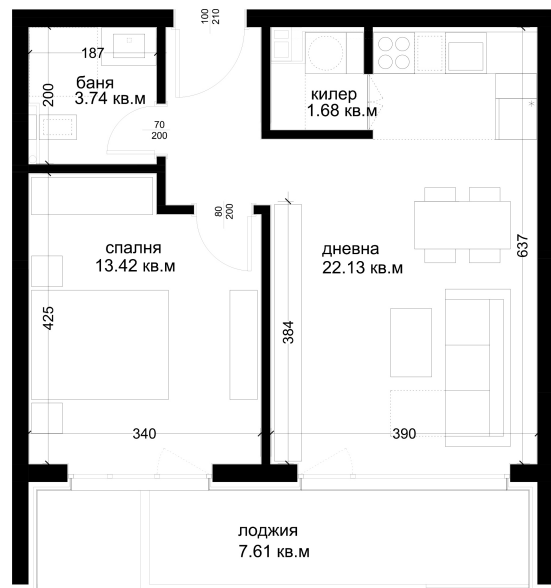

АПАРТАМЕНТ E27

ID: Апартамент E27

Статус: Продаден

Сграда: Блок Е

Етаж: 6

Тип: Двустаен

Изложение: Изток

Обща площ: 69.61 кв.м.

Чиста площ: 62.08 кв.м.

Цена: 0€

Такса поддръжка: 23€

СХЕМА НА ЕТАЖА