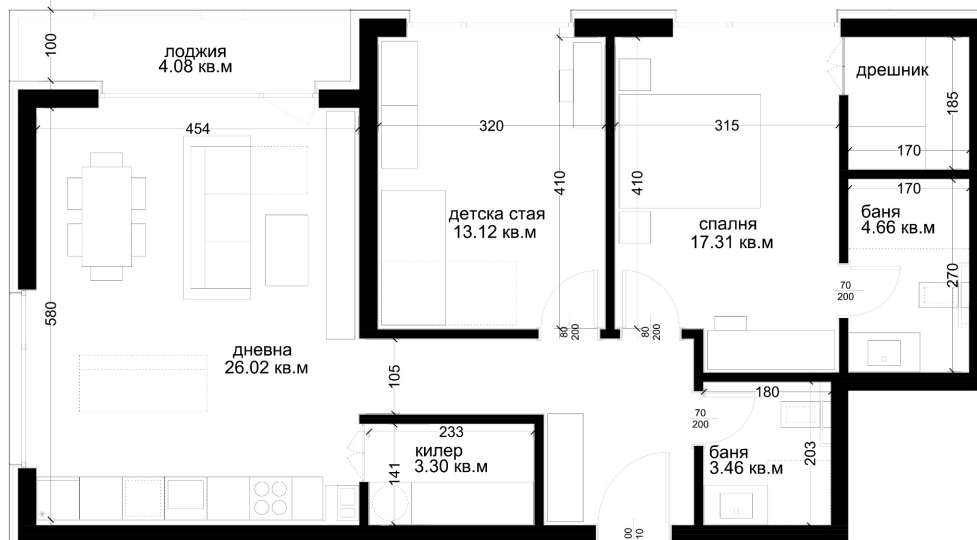

АПАРТАМЕНТ E24

ID: Апартамент E24

Статус: Продаден

Сграда: Блок E

Етаж: 5

Тип: Тристаен

Изложение: Югозапад

Обща площ: 109.27 кв.м.

Чиста площ: 97.14 кв.м.

Цена: 0€

Такса поддръжка: 36€

СХЕМА НА ЕТАЖА