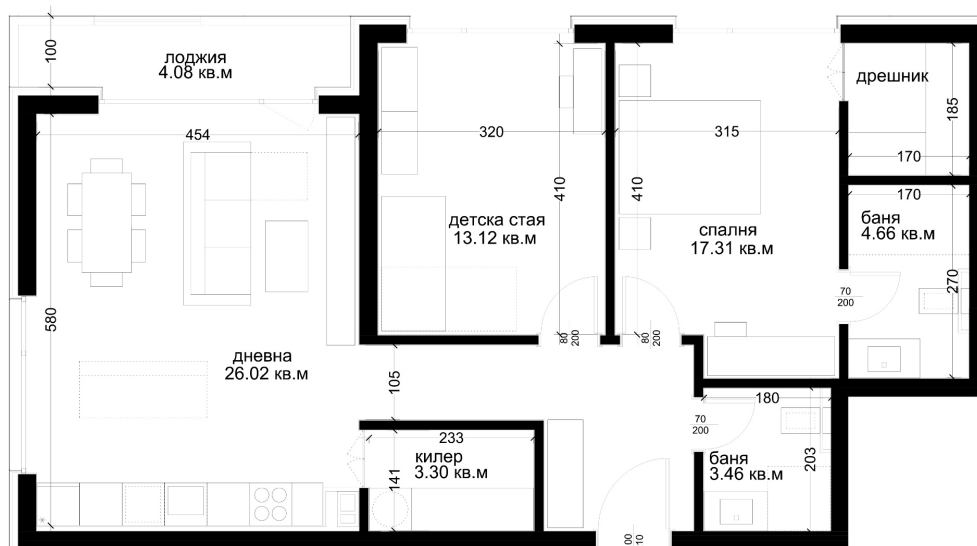

АПАРТАМЕНТ E24

ID: Апартамент E24

Статус: Продаден

Сграда: Блок E

Етаж: 5

Тип: Тристаен

Изложение: Югозапад

Обща площ: 109.27 кв.м.

Чиста площ: 97.14 кв.м.

Цена: 0€

Такса поддръжка: 36€

СХЕМА НА ЕТАЖА