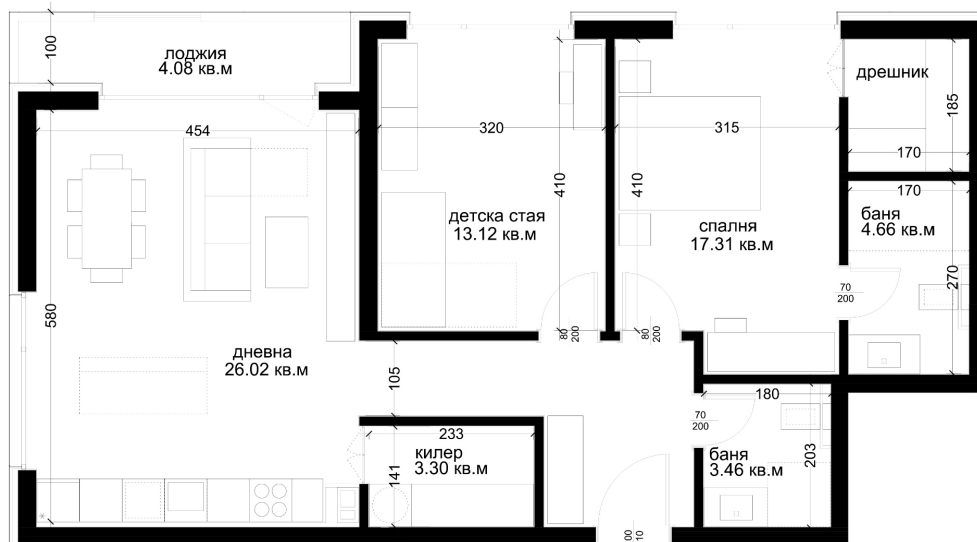

АПАРТАМЕНТ E24

ID: **Апартамент E24**

Статус: Продаден

Сграда: Блок E

Етаж: 5

Тип: Тристаен

Изложение: Югозапад

Обща площ: 109.27 кв.м.

Чиста площ: 97.14 кв.м.

Цена: 0€

Такса поддръжка: 36€

СХЕМА НА ЕТАЖА