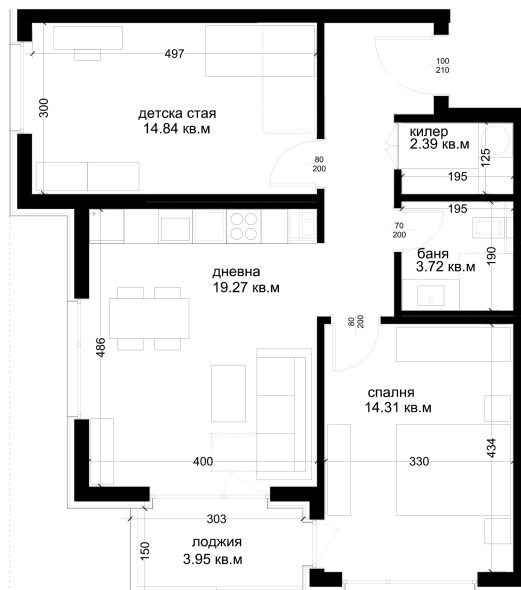

АПАРТАМЕНТ E23

ID: Апартамент E23

Статус: Продаден

Сграда: Блок E

Етаж: 5

Тип: Тристаен

Изложение: Югоизток

Обща площ: 90.06 кв.м.

Чиста площ: 80.06 кв.м.

Цена: 0€

Такса поддръжка: 30€

СХЕМА НА ЕТАЖА