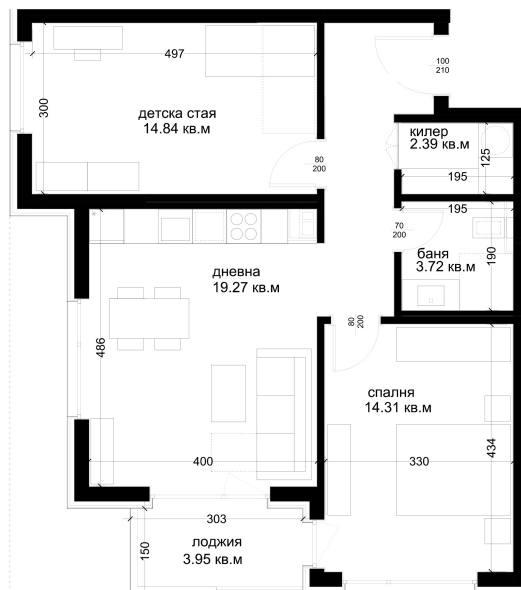

АПАРТАМЕНТ E23

ID: Апартамент E23

Статус: Продаден

Сграда: Блок Е

Етаж: 5

Тип: Тристаен

Изложение: Югоизток

Обща площ: 90.06 кв.м.

Чиста площ: 80.06 кв.м.

Цена: 0€

Такса поддръжка: 30€

СХЕМА НА ЕТАЖА