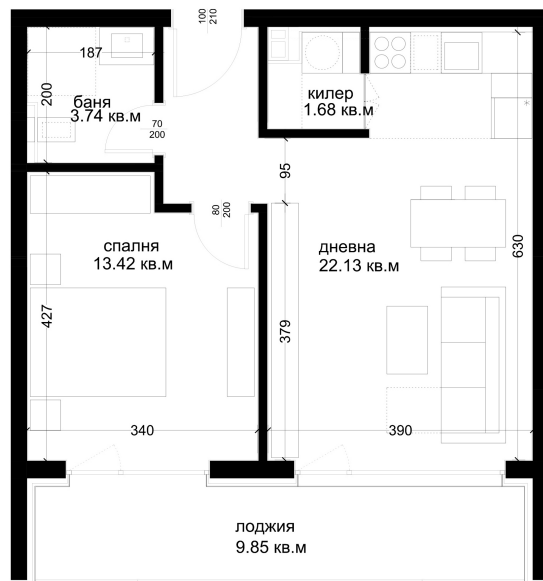

АПАРТАМЕНТ E22

ID: Апартамент E22

Статус: Продаден

Сграда: Блок Е

Етаж: 5

Тип: Двустаен

Изложение: Изток

Обща площ: 72.80 кв.м.

Чиста площ: 64.72 кв.м.

Цена: 0€

Такса поддръжка: 24€

СХЕМА НА ЕТАЖА