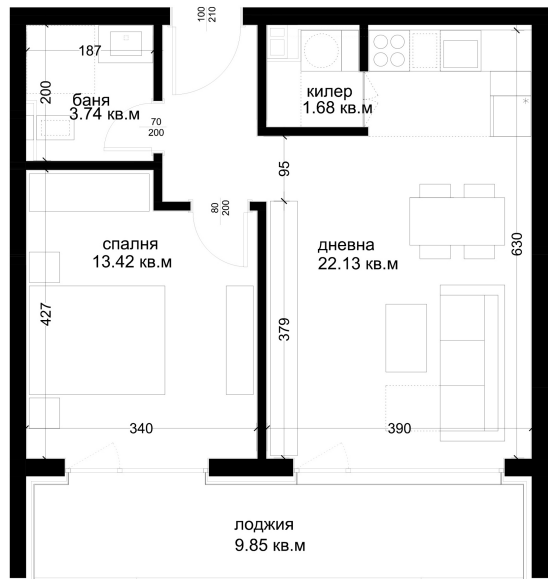

АПАРТАМЕНТ E22

ID: Апартамент E22

Статус: Продаден

Сграда: Блок Е

Етаж: 5

Тип: Двустаен

Изложение: Изток

Обща площ: 72.80 кв.м.

Чиста площ: 64.72 кв.м.

Цена: 0€

Такса поддръжка: 24€

СХЕМА НА ЕТАЖА