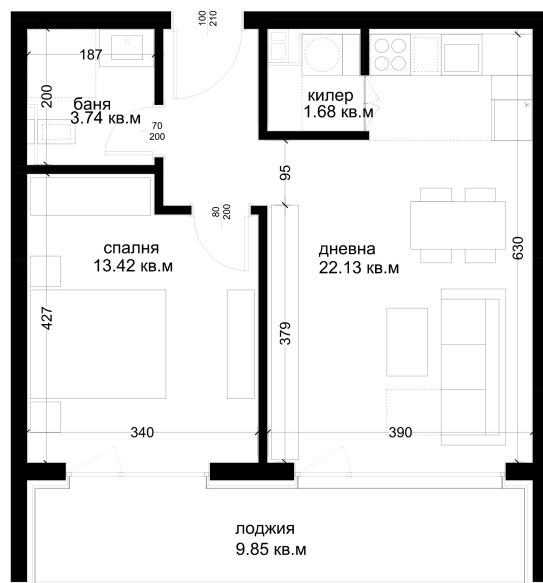

АПАРТАМЕНТ E22

ID: Апартамент E22

Статус: Продаден

Сграда: Блок Е

Етаж: 5

Тип: Двустаен

Изложение: Изток

Обща площ: 72.80 кв.м.

Чиста площ: 64.72 кв.м.

Цена: 0€

Такса поддръжка: 24€

СХЕМА НА ЕТАЖА