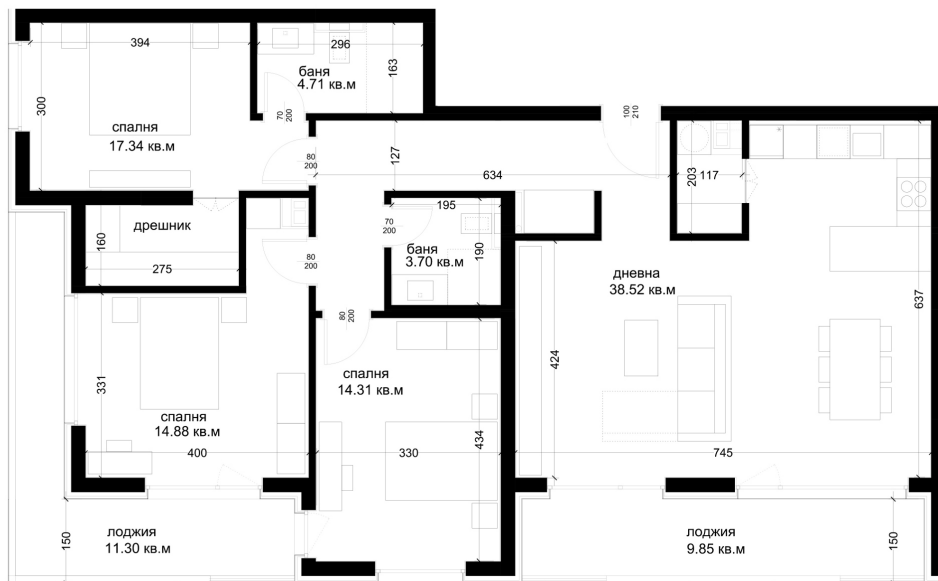

## АПАРТАМЕНТ E18

ID: Апартамент E18

Статус: Продаден

Сграда: Блок Е

Етаж: 4

Тип: Четиристаен

Изложение: Югоизток

Обща площ: 172.18 кв.м.

Чиста площ: 153.07 кв.м.

Цена: 0€

Такса поддръжка: 57€

## СХЕМА НА ЕТАЖА