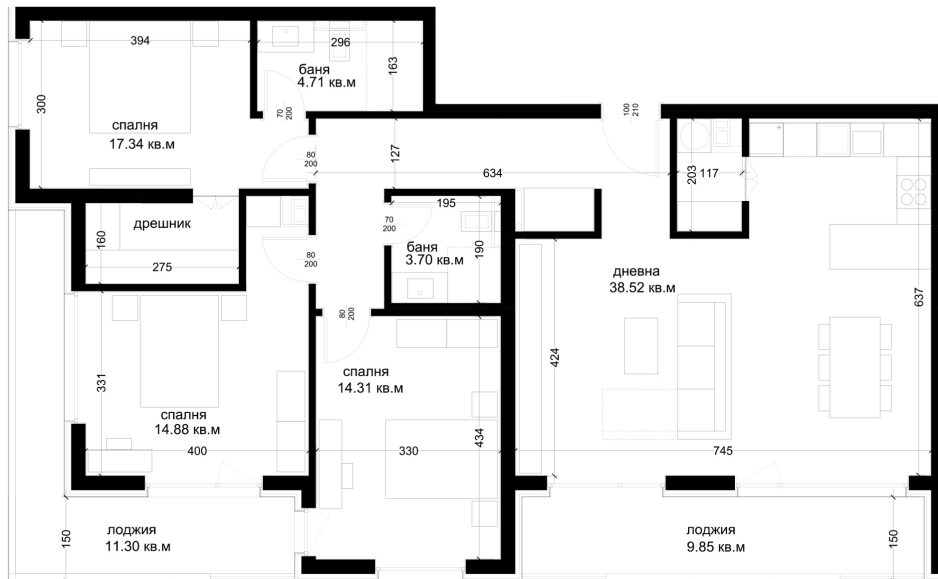

## АПАРТАМЕНТ E18

ID: Апартамент E18

Статус: Продаден

Сграда: Блок E

Етаж: 4

Тип: Четиристаен

Изложение: Югоизток

Обща площ: 172.18 кв.м.

Чиста площ: 153.07 кв.м.

Цена: 0€

Такса поддръжка: 57€

## СХЕМА НА ЕТАЖА