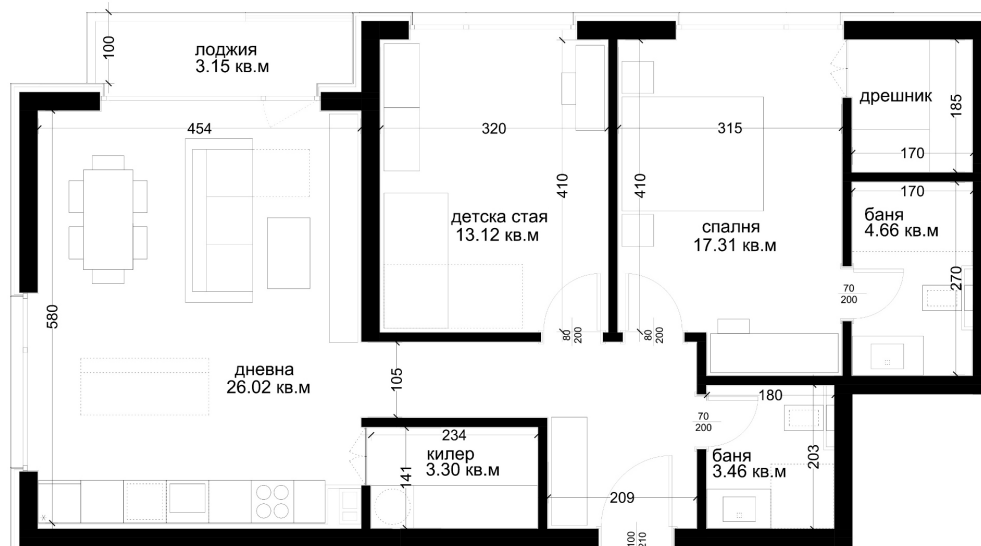

АПАРТАМЕНТ E15

ID: Апартамент E15

Статус: Продаден

Сграда: Блок E

Етаж: 3

Тип: Тристаен

Изложение: Югозапад

Обща площ: 108.07 кв.м.

Чиста площ: 96.07 кв.м.

Цена: 0€

Такса поддръжка: 36€

СХЕМА НА ЕТАЖА