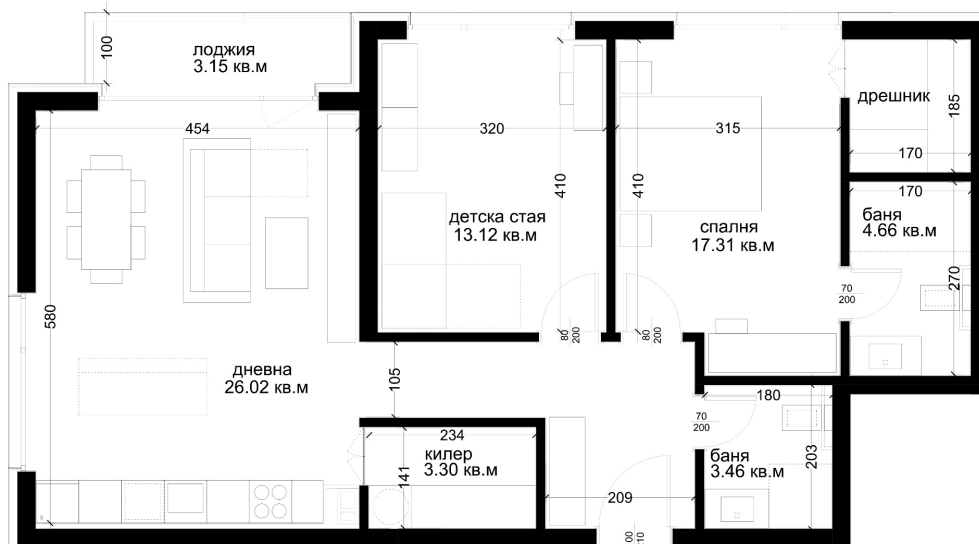

АПАРТАМЕНТ E15

ID: **Апартамент E15**

Статус: Продаден

Сграда: Блок E

Етаж: 3

Тип: Тристаен

Изложение: Югозапад

Обща площ: 108.07 кв.м.

Чиста площ: 96.07 кв.м.

Цена: 0€

Такса поддръжка: 36€

СХЕМА НА ЕТАЖА