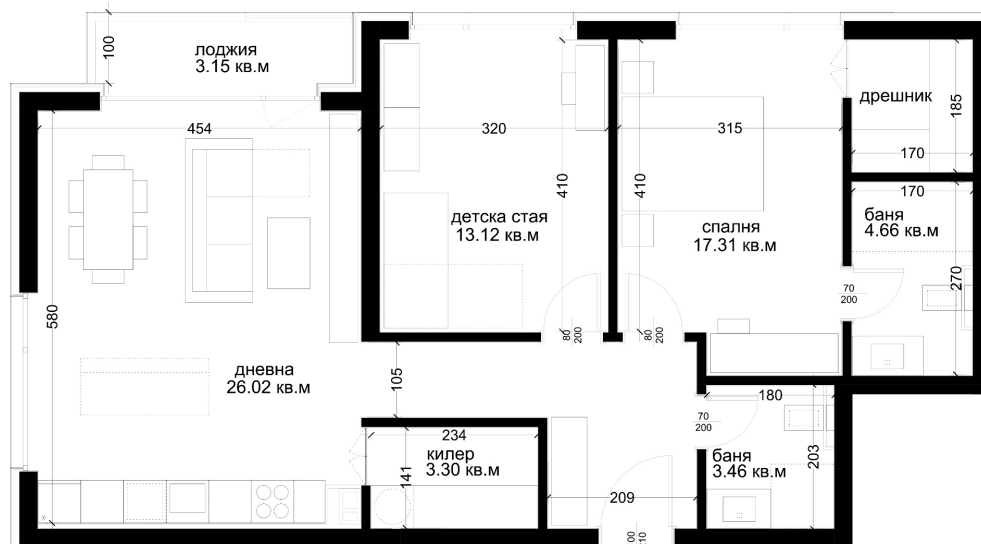

## АПАРТАМЕНТ E15

ID: Апартамент E15

Статус: Продаден

Сграда: Блок E

Етаж: 3

Тип: Тристаен

Изложение: Югозапад

Обща площ: 108.07 кв.м.

Чиста площ: 96.07 кв.м.

Цена: 0€

Такса поддръжка: 36€

## СХЕМА НА ЕТАЖА