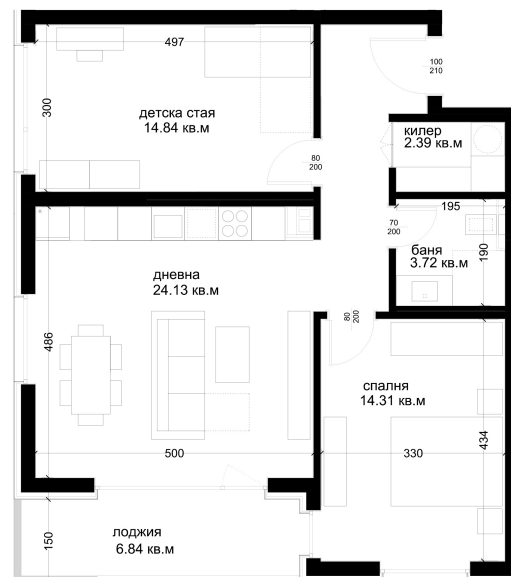

## АПАРТАМЕНТ E14

ID: **Апартамент E14**

Статус: Продаден

Сграда: Блок Е

Етаж: 3

Тип: Тристаен

Изложение: Югоизток

Обща площ: 99.38 кв.м.

Чиста площ: 88.35 кв.м.

Цена: **0€**

Такса поддръжка: **33€**

## СХЕМА НА ЕТАЖА