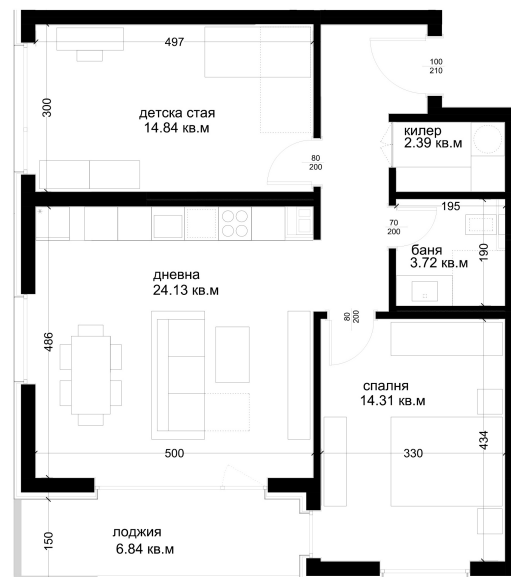

АПАРТАМЕНТ E14

ID: **Апартамент E14**

Статус: Продаден

Сграда: Блок E

Етаж: 3

Тип: Тристаен

Изложение: Югоизток

Обща площ: 99.38 кв.м.

Чиста площ: 88.35 кв.м.

Цена: 0€

Такса поддръжка: 33€

СХЕМА НА ЕТАЖА