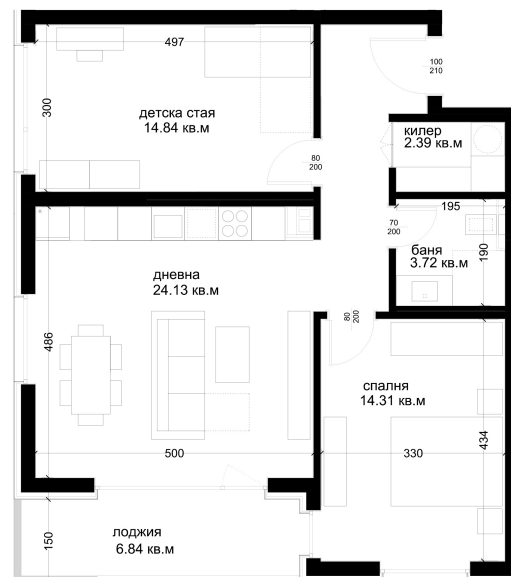

## АПАРТАМЕНТ E14

ID: **Апартамент E14**

Статус: Продаден

Сграда: Блок Е

Етаж: 3

Тип: Тристаен

Изложение: Югоизток

Обща площ: 99.38 кв.м.

Чиста площ: 88.35 кв.м.

Цена: 0€

Такса поддръжка: 33€

## СХЕМА НА ЕТАЖА