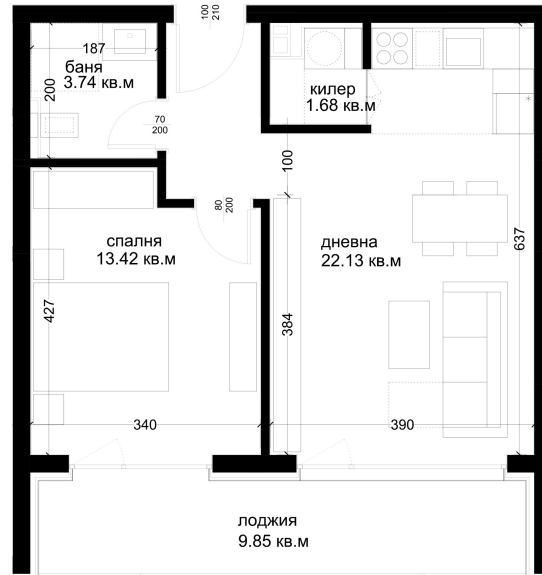

АПАРТАМЕНТ E13

ID: **Апартамент E13**

Статус: Продаден

Сграда: Блок Е

Етаж: 3

Тип: Двустаен

Изложение: Изток

Обща площ: 72.80 кв.м.

Чиста площ: 64.72 кв.м.

Цена: 0€

Такса поддръжка: 24€

СХЕМА НА ЕТАЖА