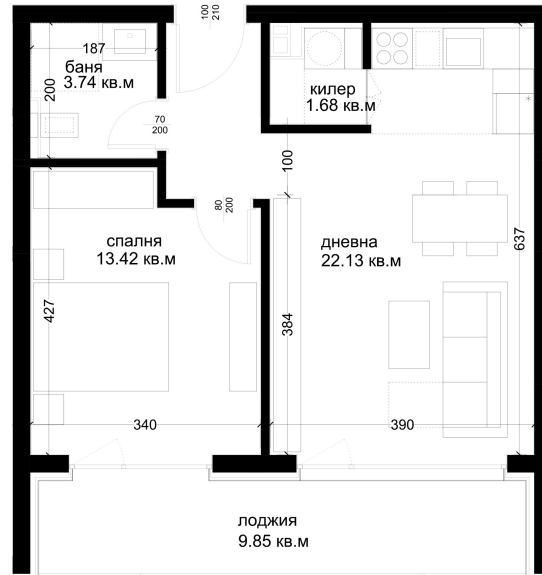

## АПАРТАМЕНТ E13

ID: **Апартамент E13**

Статус: Продаден

Сграда: Блок Е

Етаж: 3

Тип: Двустаен

Изложение: Изток

Обща площ: 72.80 кв.м.

Чиста площ: 64.72 кв.м.

Цена: 0€

Такса поддръжка: 24€

## СХЕМА НА ЕТАЖА