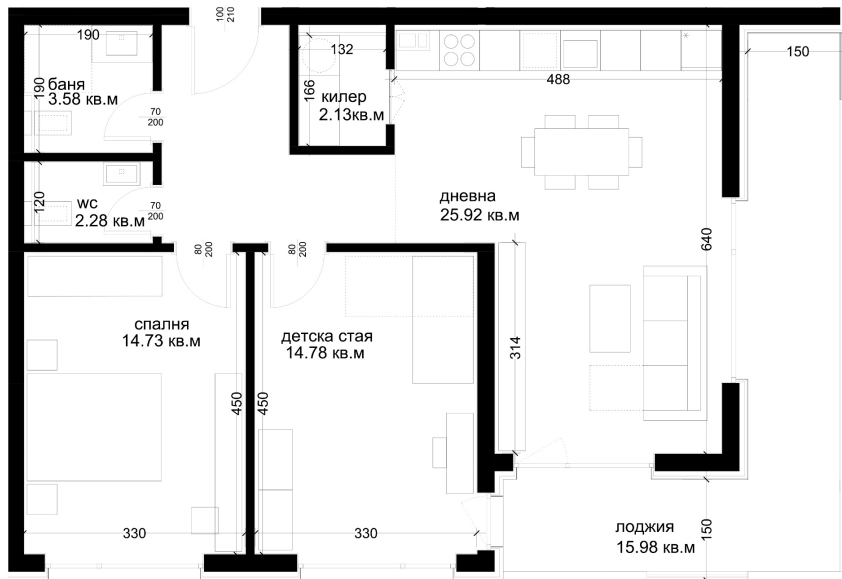

АПАРТАМЕНТ E12

ID: Апартамент E12

Статус: Продаден

Сграда: Блок E

Етаж: 3

Тип: Тристаен

Изложение: Изток

Обща площ: 117.33 кв.м.

Чиста площ: 104.31 кв.м.

Цена: 0€

Такса поддръжка: 39€

СХЕМА НА ЕТАЖА