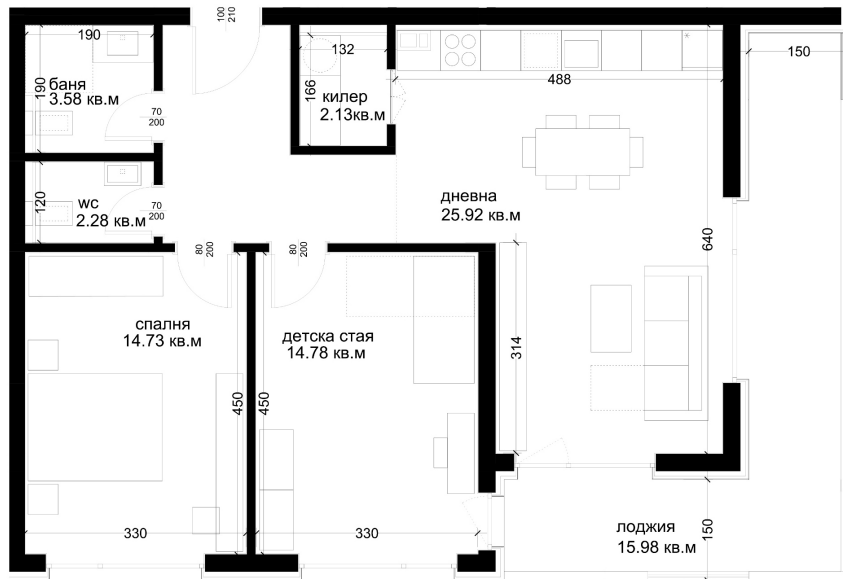

## АПАРТАМЕНТ E12

ID: **Апартамент E12**

Статус: Продаден

Сграда: Блок E

Етаж: 3

Тип: Тристаен

Изложение: Изток

Обща площ: 117.33 кв.м.

Чиста площ: 104.31 кв.м.

Цена: 0€

Такса поддръжка: 39€

## СХЕМА НА ЕТАЖА