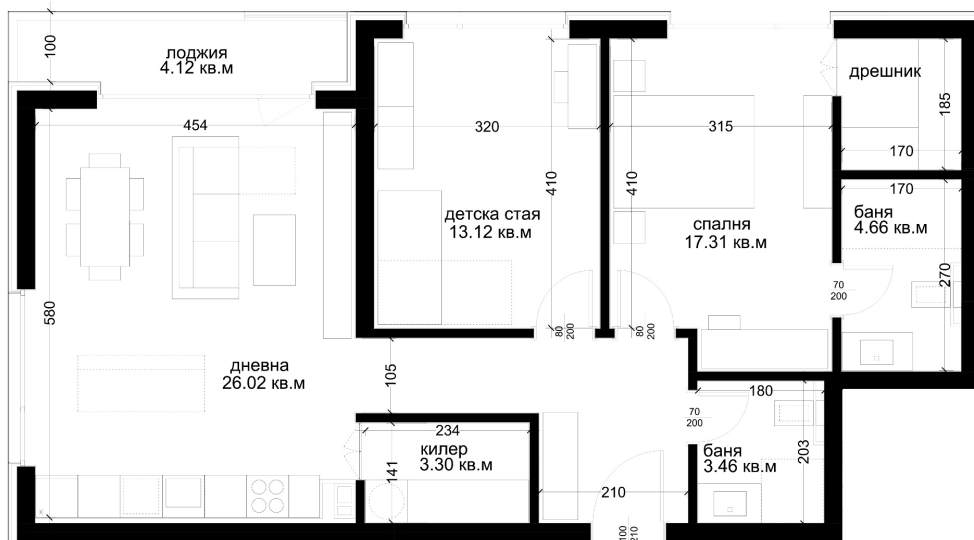

## АПАРТАМЕНТ E10

ID: Апартамент E10

Статус: Продаден

Сграда: Блок E

Етаж: 2

Тип: Тристаен

Изложение: Югозапад

Обща площ: 109.27 кв.м.

Чиста площ: 97.14 кв.м.

Цена: 0€

Такса поддръжка: 36€

## СХЕМА НА ЕТАЖА