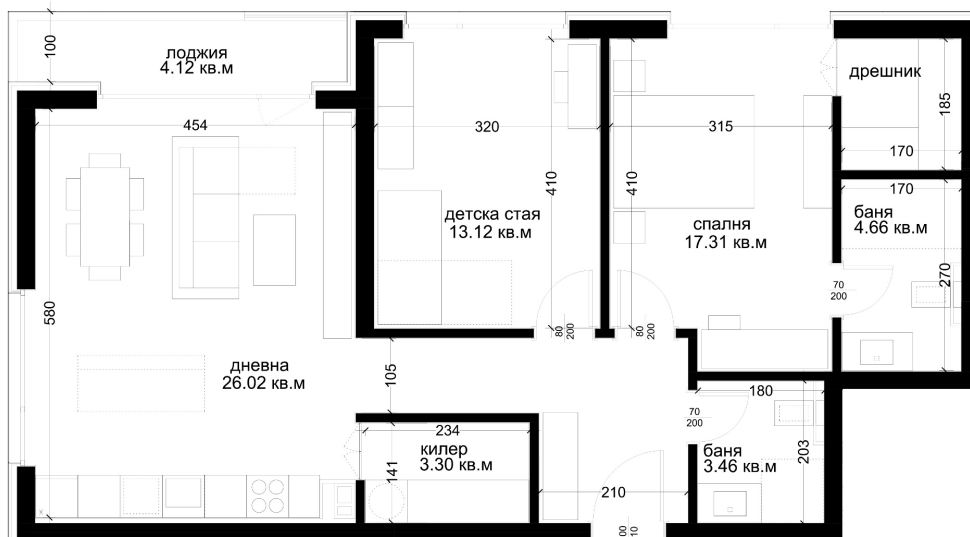

АПАРТАМЕНТ E10

ID: Апартамент E10

Статус: Продаден

Сграда: Блок E

Етаж: 2

Тип: Тристаен

Изложение: Югозапад

Обща площ: 109.27 кв.м.

Чиста площ: 97.14 кв.м.

Цена: 0€

Такса поддръжка: 36€

СХЕМА НА ЕТАЖА