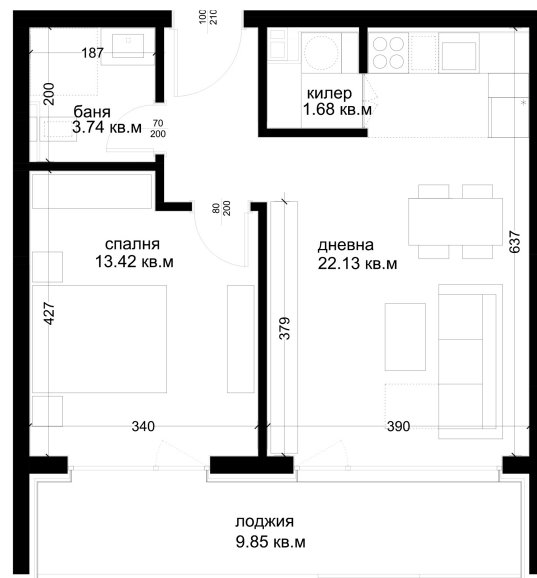

АПАРТАМЕНТ Е8

ID: **Апартамент Е8**

Статус: Продаден

Сграда: Блок Е

Етаж: 2

Тип: Двустаен

Изложение: Изток

Обща площ: 72.80 кв.м.

Чиста площ: 64.72 кв.м.

Цена: 0€

Такса поддръжка: 24€

СХЕМА НА ЕТАЖА