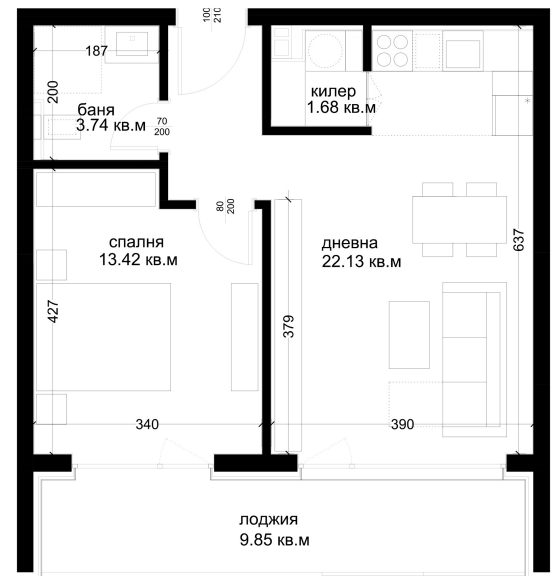

АПАРТАМЕНТ Е8

ID: Апартамент Е8

Статус: Продаден

Сграда: Блок Е

Етаж: 2

Тип: Двустаен

Изложение: Изток

Обща площ: 72.80 кв.м.

Чиста площ: 64.72 кв.м.

Цена: 0€

Такса поддръжка: 24€

СХЕМА НА ЕТАЖА