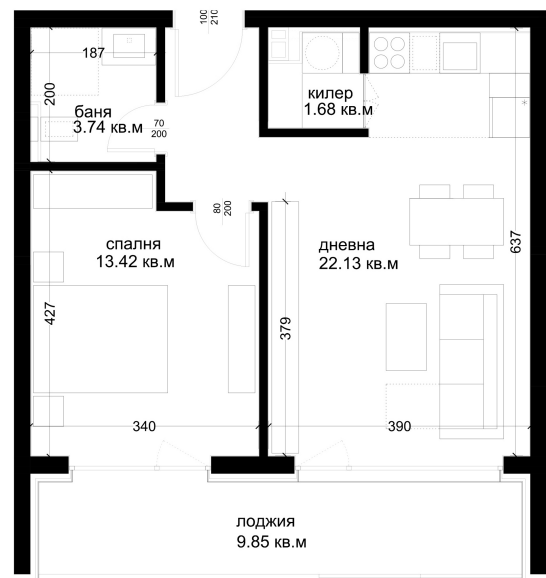

## АПАРТАМЕНТ Е8

ID: Апартамент Е8

Статус: Продаден

Сграда: Блок Е

Етаж: 2

Тип: Двустаен

Изложение: Изток

Обща площ: 72.80 кв.м.

Чиста площ: 64.72 кв.м.

Цена: 0€

Такса поддръжка: 24€

## СХЕМА НА ЕТАЖА